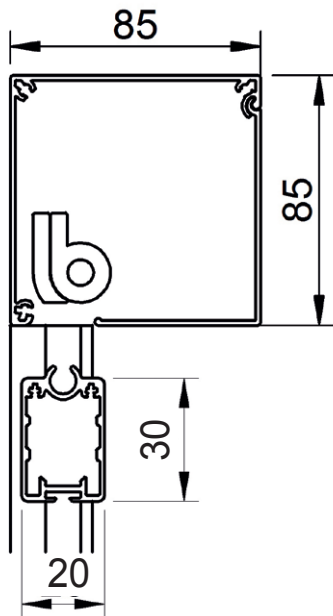

# B-1085 C STD SCREEN

Verticale zonwering met rechte, strakke behuizing

maximum breedte: 3,6m (gekoppeld: 7,2m breed) - maximum hoogte/uitval: 3,5m

profielkast 85mm x 85mm  
onderlijst 20mm D x 30mm H

standaard geleider  
28mm D x 33mm B

standaard koppelgeleider  
28mm D x 48mm B

in optie: uitdikprofiel  
10mm D x 33mm B

side fix geleider  
(beschikbaar tot  
einde voorraad)

fabric cover geleider  
(beschikbaar tot  
einde voorraad)

side fix fabric cover  
geleider (beschikbaar  
tot einde voorraad)