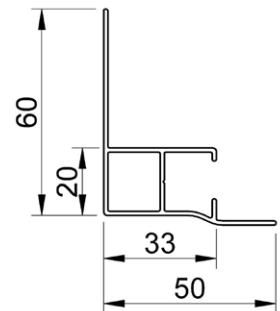

# B-1085 C STD SCREEN

Verticale zonwering met rechte, strakke behuizing

maximum breedte: 3,6m (gekoppeld: 7,2m breed) - maximum hoogte/uitval: 3,5m

profielkast 85mm x 85mm  
onderlijst 20mm D x 30mm H

standaard geleider  
28mm D x 33mm B

standaard koppelgeleider  
28mm D x 48mm B

in optie: uitdikprofiel  
10mm D x 33mm B

side fix geleider  
(beschikbaar tot  
einde voorraad)

fabric cover geleider  
(beschikbaar tot  
einde voorraad)

side fix fabric cover  
geleider (beschikbaar  
tot einde voorraad)

de doekas met motor kan  
eenvoudig verwijderd worden

rolas Ø63mm met doekas met  
anti-kreukelprofiel in zacht PVC