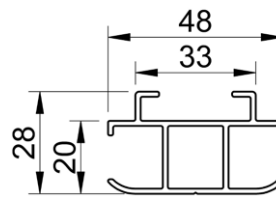

# B-1085 C STD SCREEN

Verticale zonwering met rechte, strakke behuizing

maximum breedte: 3,6m (gekoppeld: 7,2m breed) - maximum hoogte/uitval: 3,5m

profielkast 85mm x 85mm  
onderlijst 20mm D x 30mm H

standaard geleider  
28mm D x 33mm B

standaard koppelgeleider  
28mm D x 48mm B

in optie: uitdikprofiel  
10mm D x 33mm B

side fix geleider  
(beschikbaar tot  
einde voorraad)

fabric cover geleider  
(beschikbaar tot  
einde voorraad)

side fix fabric cover  
geleider (beschikbaar  
tot einde voorraad)