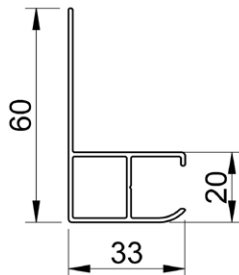

# B-1085 C STD SCREEN

Verticale zonwering met rechte, strakke behuizing

maximum breedte: 3,6m (gekoppeld: 7,2m breed) - maximum hoogte/uitval: 3,5m

profielkast 85mm x 85mm  
onderlijst 20mm D x 30mm H

standaard geleider  
28mm D x 33mm B

standaard koppelgeleider  
28mm D x 48mm B

in optie: uitdikprofiel  
10mm D x 33mm B

side fix geleider  
(beschikbaar tot  
einde voorraad)

fabric cover geleider  
(beschikbaar tot  
einde voorraad)

side fix fabric cover  
geleider (beschikbaar  
tot einde voorraad)

de doekas met motor kan  
eenvoudig verwijderd worden

rolas Ø63mm met doekas met  
anti-keukelprofiel in zacht PVC