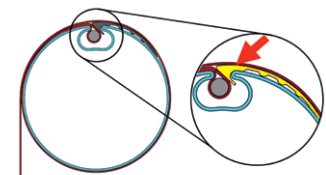

# B-1085 C STD SCREEN

Verticale zonwering met rechte, strakke behuizing

maximum breedte: 3,6m (gekoppeld: 7,2m breed) - maximum hoogte/uitval: 3,5m

profielkast 85mm x 85mm  
onderlijst 20mm D x 30mm H

standaard geleider  
28mm D x 33mm B

standaard koppelgeleider  
28mm D x 48mm B

in optie: uitdikprofiel  
10mm D x 33mm B

side fix geleider  
(beschikbaar tot  
einde voorraad)

fabric cover geleider  
(beschikbaar tot  
einde voorraad)

side fix fabric cover  
geleider (beschikbaar  
tot einde voorraad)

de doekas met motor kan  
eenvoudig verwijderd worden

rolas Ø63mm met doekas met  
anti-kreukelprofiel in zacht PVC