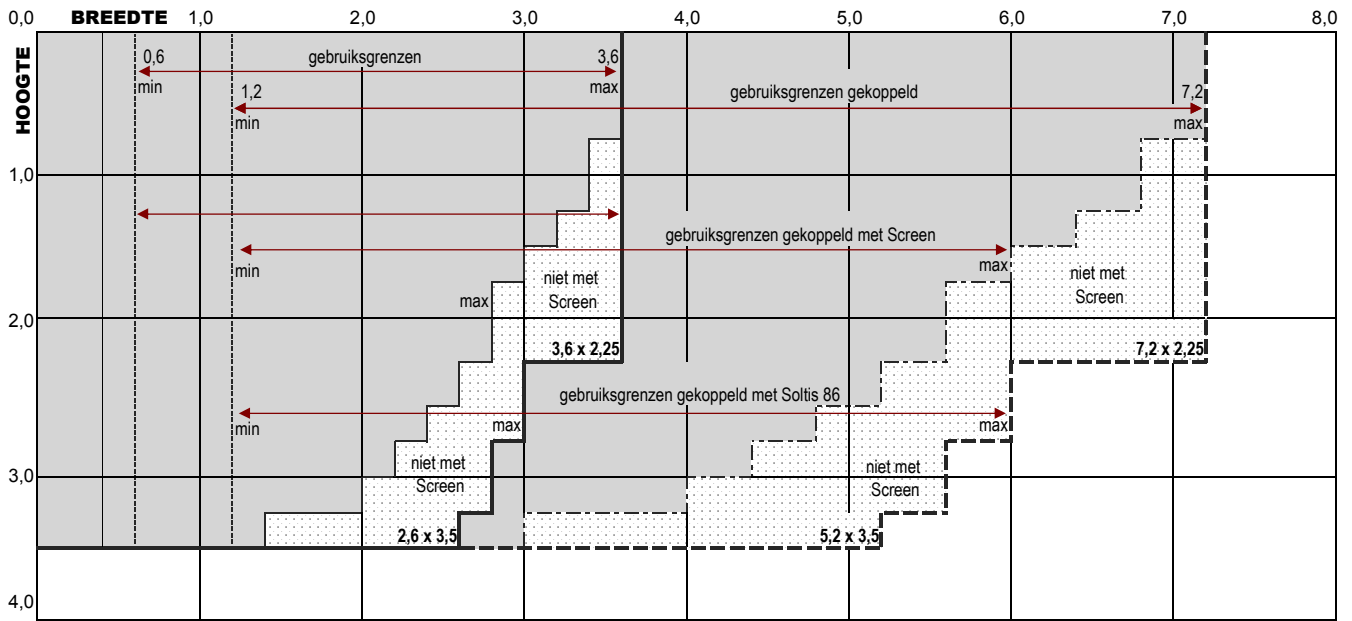

## Kenmerken en voordelen

- standaard screen met zijgeleiders
- Europese CE windklasse 2 (windkracht: 5 Beaufort)
- breedte: minimum 0,6m - maximum 3,6m
- breedte gekoppeld: min. 1,2m - maximum 7,2m
- hoogte: maximum 3,5m
- strak en rechthoekig kastprofiel (8,5cm x 8,5cm), perfect passend bij moderne huizen en gebouwen
- kastprofiel, geleiders en onderlijst in aluminium
- verzinkte stalen rolas van Ø63mm of Ø54mm (afhankelijk van de hoogte, breedte en type doek)
- positieve en meetbare invloed op het EPB/EPC energieprestatie-peil van het gebouw
- anti-kreukelprofiel in zacht PVC op de Ø63mm rol-as vermijdt horizontale lijntekeningen in het doek

## Kleuren

- standaard beschikbaar in volgende 5 kleuren:

- in optie: meer dan 200 andere RAL kleuren

# B-1085 C STD SCREEN

Verticale zonwering met rechte, strakke behuizing

maximum breedte: 3,6m (gekoppeld: 7,2m breed) - maximum hoogte/uitval: 3,5m

profielkast 85mm x 85mm  
onderlijst 20mm D x 30mm H

standaard geleider  
28mm D x 33mm B