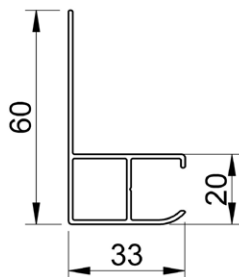

# B-1085 C STD SCREEN

Verticale zonwering met rechte, strakke behuizing

maximum breedte: 3,6m (gekoppeld: 7,2m breed) - maximum hoogte/uitval: 3,5m

profielkast 85mm x 85mm  
onderlijst 20mm D x 30mm H

standaard geleider  
28mm D x 33mm B

standaard koppelgeleider  
28mm D x 48mm B

in optie: uitdikprofiel  
10mm D x 33mm B

side fix geleider  
(beschikbaar tot  
einde voorraad)

fabric cover geleider  
(beschikbaar tot  
einde voorraad)

side fix fabric cover  
geleider (beschikbaar  
tot einde voorraad)

de doekas met motor kan  
eenvoudig verwijderd worden

rolas Ø63mm met doekas met  
anti-kreukelprofiel in zacht PVC