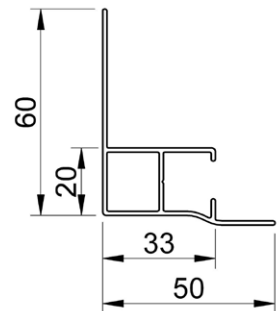

# B-1085 C STD SCREEN

Verticale zonwering met rechte, strakke behuizing

maximum breedte: 3,6m (gekoppeld: 7,2m breed) - maximum hoogte/uitval: 3,5m

profielkast 85mm x 85mm  
onderlijst 20mm D x 30mm H

standaard geleider  
28mm D x 33mm B

standaard koppelgeleider  
28mm D x 48mm B

in optie: uitdikprofiel  
10mm D x 33mm B

side fix geleider  
(beschikbaar tot  
einde voorraad)

fabric cover geleider  
(beschikbaar tot  
einde voorraad)

side fix fabric cover  
geleider (beschikbaar  
tot einde voorraad)

de doekas met motor kan  
eenvoudig verwijderd worden

rolas Ø63mm met doekas met  
anti-keukelprofiel in zacht PVC