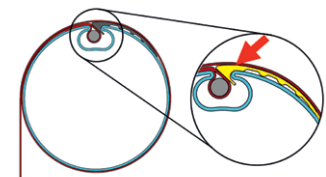

# B-1085 C STD SCREEN

Verticale zonwering met rechte, strakke behuizing

maximum breedte: 3,6m (gekoppeld: 7,2m breed) - maximum hoogte/uitval: 3,5m

profielkast 85mm x 85mm  
onderlijst 20mm D x 30mm H

standaard geleider  
28mm D x 33mm B

standaard koppelgeleider  
28mm D x 48mm B

in optie: uitdikprofiel  
10mm D x 33mm B

side fix geleider  
(beschikbaar tot  
einde voorraad)

fabric cover geleider  
(beschikbaar tot  
einde voorraad)

side fix fabric cover  
geleider (beschikbaar  
tot einde voorraad)

de doekas met motor kan  
eenvoudig verwijderd worden

rolas Ø63mm met doekas met  
anti-keukelprofiel in zacht PVC