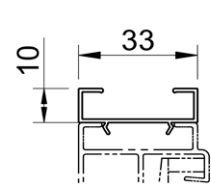

# B-1085 C STD SCREEN

Verticale zonwering met rechte, strakke behuizing

maximum breedte: 3,6m (gekoppeld: 7,2m breed) - maximum hoogte/uitval: 3,5m

profielkast 85mm x 85mm  
onderlijst 20mm D x 30mm H

standaard geleider  
28mm D x 33mm B

standaard koppelgeleider  
28mm D x 48mm B

in optie: uitdikprofiel  
10mm D x 33mm B

side fix geleider  
(beschikbaar tot  
einde voorraad)

fabric cover geleider  
(beschikbaar tot  
einde voorraad)

side fix fabric cover  
geleider (beschikbaar  
tot einde voorraad)