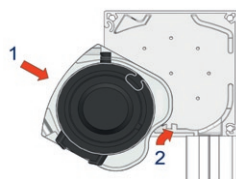

# B-1085 C STD SCREEN

Verticale zonwering met rechte, strakke behuizing

maximum breedte: 3,6m (gekoppeld: 7,2m breed) - maximum hoogte/uitval: 3,5m

profielkast 85mm x 85mm  
onderlijst 20mm D x 30mm H

standaard geleider  
28mm D x 33mm B

standaard koppelgeleider  
28mm D x 48mm B

in optie: uitdikprofiel  
10mm D x 33mm B

side fix geleider  
(beschikbaar tot  
einde voorraad)

fabric cover geleider  
(beschikbaar tot  
einde voorraad)

side fix fabric cover  
geleider (beschikbaar  
tot einde voorraad)