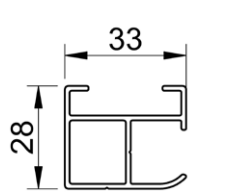

# B-1085 C STD SCREEN

Verticale zonwering met rechte, strakke behuizing

maximum breedte: 3,6m (gekoppeld: 7,2m breed) - maximum hoogte/uitval: 3,5m

profielkast 85mm x 85mm  
onderlijst 20mm D x 30mm H

standaard geleider  
28mm D x 33mm B

standaard koppelgeleider  
28mm D x 48mm B

in optie: uitdikprofiel  
10mm D x 33mm B

side fix geleider  
(beschikbaar tot  
einde voorraad)

fabric cover geleider  
(beschikbaar tot  
einde voorraad)

side fix fabric cover  
geleider (beschikbaar  
tot einde voorraad)