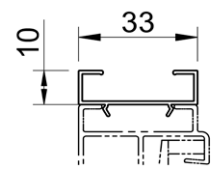

# B-1085 C STD SCREEN

Verticale zonwering met rechte, strakke behuizing

maximum breedte: 3,6m (gekoppeld: 7,2m breed) - maximum hoogte/uitval: 3,5m

profielkast 85mm x 85mm  
onderlijst 20mm D x 30mm H

standaard geleider  
28mm D x 33mm B

standaard koppelgeleider  
28mm D x 48mm B

in optie: uitdikprofiel  
10mm D x 33mm B

side fix geleider  
(beschikbaar tot  
einde voorraad)

fabric cover geleider  
(beschikbaar tot  
einde voorraad)

side fix fabric cover  
geleider (beschikbaar  
tot einde voorraad)