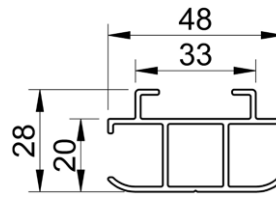

# B-1085 C STD SCREEN

Verticale zonwering met rechte, strakke behuizing

maximum breedte: 3,6m (gekoppeld: 7,2m breed) - maximum hoogte/uitval: 3,5m

profielkast 85mm x 85mm  
onderlijst 20mm D x 30mm H

standaard geleider  
28mm D x 33mm B

standaard koppelgeleider  
28mm D x 48mm B

in optie: uitdikprofiel  
10mm D x 33mm B

side fix geleider  
(beschikbaar tot  
einde voorraad)

fabric cover geleider  
(beschikbaar tot  
einde voorraad)

side fix fabric cover  
geleider (beschikbaar  
tot einde voorraad)