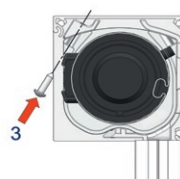

de doekas met motor kan
eenvoudig verwijderd worden