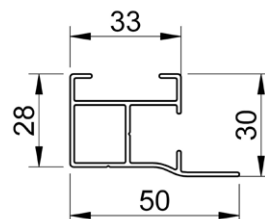

# B-1085 C STD SCREEN

Verticale zonwering met rechte, strakke behuizing

maximum breedte: 3,6m (gekoppeld: 7,2m breed) - maximum hoogte/uitval: 3,5m

profielkast 85mm x 85mm  
onderlijst 20mm D x 30mm H

standaard geleider  
28mm D x 33mm B

standaard koppelgeleider  
28mm D x 48mm B

in optie: uitdikprofiel  
10mm D x 33mm B

side fix geleider  
(beschikbaar tot  
einde voorraad)

fabric cover geleider  
(beschikbaar tot  
einde voorraad)

side fix fabric cover  
geleider (beschikbaar  
tot einde voorraad)