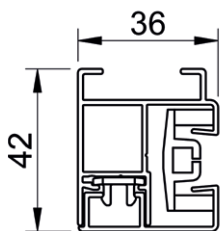

- in optie: meer dan 200 andere RAL kleuren

ENERGY SAVING SUN SYSTEMS

B-1085 C ZIP SCREEN

Windvaste en insectenwerende zonwering met motor

B-1085 ZIP Screen: max afmetingen en gebruiksgrenzen

maximum breedte: 3,6m (gekoppeld: 7,2m breed) - maximum hoogte/uitval: 1,8m

profielkast 85mm x 85mm
onderlijst 28mm D x 42mm H

de doekas met motor kan eenvoudig verwijderd worden

standaard met doekas met anti-kreukelprofiel in zacht PVC

"clips" geleider
42mm D x 36mm B

koppelgeleider
42mm D x 36mm B

in optie: uitdikprofiel
10mm D x 33mm B