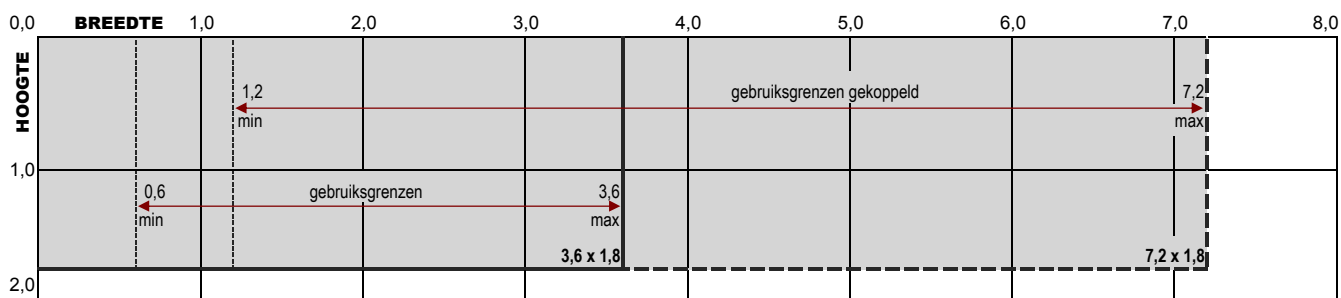

B-1085 C ZIP SCREEN

Windvaste en insectenwerende zonwering met motor

BRUSTOR
L. BRUTSAERT INNOVATOR IN SUN SYSTEMS

Kenmerken en voordelen

- screen met ZIP ritssysteem, windvast bij elke uitval en insectenwerend in volledig gesloten toestand
- breedte: minimum 0,6m - maximum 3,6m
- breedte gekoppeld: min. 1,2m - maximum 7,2m
- hoogte: maximum 1,8m
- strak en rechthoekig kastprofiel (8,5cm x 8,5cm)
- kastprofiel, geleiders en onderlijst in geëxtrudeerd aluminium
- verzinkte stalen rolas van Ø63mm
- Europese CE windklasse 3 (windkracht: 6 Beaufort)
- positieve en meetbare invloed op het EPB/EPC energieprestatie-peil van het gebouw
- anti-kreukelprofiel in zacht PVC op de rol-as vermijdt horizontale lijntekeningen in het doek

- in optie: meer dan 200 andere RAL kleuren

ENERGY SAVING SUN SYSTEMS

B-1085 C ZIP SCREEN

Windvaste en insectenwerende zonwering met motor

B-1085 ZIP Screen: max afmetingen en gebruiksgrenzen

maximum breedte: 3,6m (gekoppeld: 7,2m breed) - maximum hoogte/uitval: 1,8m