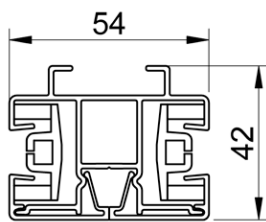

- in optie: meer dan 200 andere RAL kleuren

ENERGY SAVING SUN SYSTEMS

B-1085 C ZIP SCREEN

Windvaste en insectenwerende zonwering met motor

B-1085 ZIP Screen: max afmetingen en gebruiksgrenzen

maximum breedte: 3,6m (gekoppeld: 7,2m breed) - maximum hoogte/uitval: 1,8m

profielkast 85mm x 85mm
onderlijst 28mm D x 42mm H

de doekas met motor kan eenvoudig verwijderd worden

standaard met doekas met anti-kreukelprofiel in zacht PVC

"clips" geleider
42mm D x 36mm B

koppelgeleider
42mm D x 36mm B

in optie: uitdikprofiel
10mm D x 33mm B