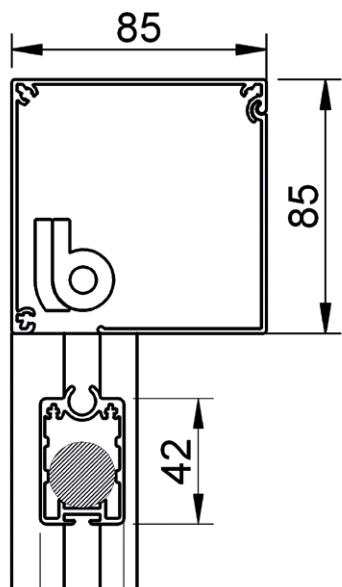

- in optie: meer dan 200 andere RAL kleuren

ENERGY SAVING SUN SYSTEMS

B-1085 C ZIP SCREEN

Windvaste en insectenwerende zonwering met motor

B-1085 ZIP Screen: max afmetingen en gebruiksgrenzen

maximum breedte: 3,6m (gekoppeld: 7,2m breed) - maximum hoogte/uitval: 1,8m

profielkast 85mm x 85mm
onderlijst 28mm D x 42mm H

de doekas met motor kan eenvoudig verwijderd worden

standaard met doekas met anti-kreukelprofiel in zacht PVC

"clips" geleider
42mm D x 36mm B

koppelgeleider
42mm D x 36mm B

in optie: uitdikprofiel
10mm D x 33mm B