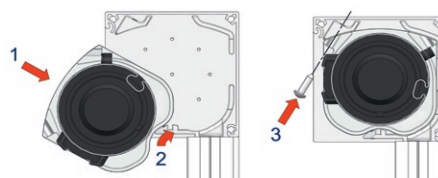

- in optie: meer dan 200 andere RAL kleuren

ENERGY SAVING SUN SYSTEMS

B-1085 C ZIP SCREEN

Windvaste en insectenwerende zonwering met motor

B-1085 ZIP Screen: max afmetingen en gebruiksgrenzen

maximum breedte: 3,6m (gekoppeld: 7,2m breed) - maximum hoogte/uitval: 1,8m

profielkast 85mm x 85mm
onderlijst 28mm D x 42mm H

de doekas met motor kan eenvoudig verwijderd worden

standaard met doekas met anti-kreukelprofiel in zacht PVC

"clips" geleider
42mm D x 36mm B

koppelgeleider
42mm D x 36mm B