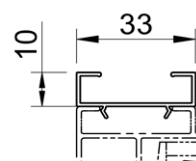

- in optie: meer dan 200 andere RAL kleuren

ENERGY SAVING SUN SYSTEMS

B-1085 C ZIP SCREEN

Windvaste en insectenwerende zonwering met motor

B-1085 ZIP Screen: max afmetingen en gebruiksgrenzen

maximum breedte: 3,6m (gekoppeld: 7,2m breed) - maximum hoogte/uitval: 1,8m

profielkast 85mm x 85mm
onderlijst 28mm D x 42mm H

de doekas met motor kan eenvoudig verwijderd worden

standaard met doekas met anti-kreukelprofiel in zacht PVC

"clips" geleider
42mm D x 36mm B

koppelgeleider
42mm D x 36mm B

in optie: uitdikprofiel
10mm D x 33mm B