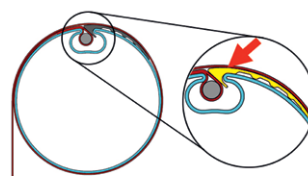

- in optie: meer dan 200 andere RAL kleuren

ENERGY SAVING SUN SYSTEMS

B-1085 C ZIP SCREEN

Windvaste en insectenwerende zonwering met motor

B-1085 ZIP Screen: max afmetingen en gebruiksgrenzen

maximum breedte: 3,6m (gekoppeld: 7,2m breed) - maximum hoogte/uitval: 1,8m

profielkast 85mm x 85mm
onderlijst 28mm D x 42mm H

de doekas met motor kan eenvoudig verwijderd worden

standaard met doekas met anti-kreukelprofiel in zacht PVC

"clips" geleider
42mm D x 36mm B

koppelgeleider
42mm D x 36mm B