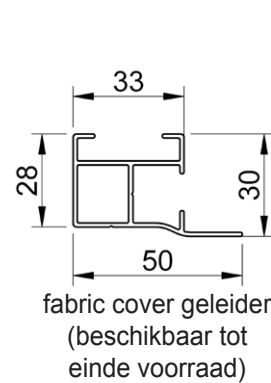

# B-1085 SR STD SCREEN

Verticale zonwering met semi-afgeronde behuizing

maximum breedte: 3,6m (gekoppeld: 7,2m breed) - maximum hoogte/uitval: 3,5m

de doekas met motor kan  
eenvoudig verwijderd worden

rolas Ø63mm met doekas met  
anti-kreukelprofiel in zacht PVC