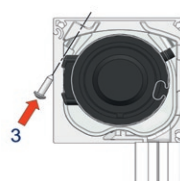

# B-1085 SR STD SCREEN

Verticale zonwering met semi-afgeronde behuizing

maximum breedte: 3,6m (gekoppeld: 7,2m breed) - maximum hoogte/uitval: 3,5m

de doekas met motor kan  
eenvoudig verwijderd worden

rolas Ø63mm met doekas met  
anti-keukelprofiel in zacht PVC