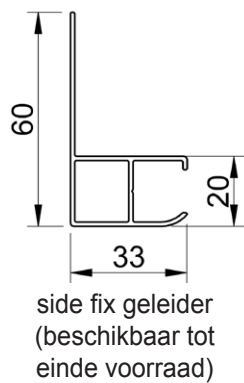

# B-1085 SR STD SCREEN

Verticale zonwering met semi-afgeronde behuizing

maximum breedte: 3,6m (gekoppeld: 7,2m breed) - maximum hoogte/uitval: 3,5m

de doekas met motor kan  
eenvoudig verwijderd worden

rolas Ø63mm met doekas met  
anti-kreukelprofiel in zacht PVC