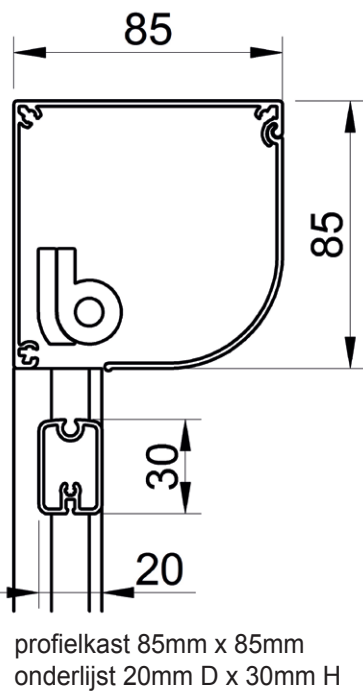

## Kenmerken en voordelen

- standaard screen met zijgeleiders
- Europese CE windklasse 2 (windkracht: 5 Beaufort)
- breedte: minimum 0,6m - maximum 3,6m
- breedte gekoppeld: min. 1,2m - maximum 7,2m
- hoogte: maximum 3,5m
- half-afgerond kastprofiel (8,5cm x 8,5cm), perfect passend bij klassieke huizen en gebouwen
- kastprofiel, geleiders en onderlijst in aluminium
- verzinkte stalen rolas van Ø63mm of Ø54mm (afhankelijk van de hoogte, breedte en type doek)
- positieve en meetbare invloed op het EPB/EPC energieprestatie-peil van het gebouw
- anti-kreukelprofiel in zacht PVC op de Ø63mm rol-as vermijdt horizontale lijntekeningen in het doek

# B-1085 SR STD SCREEN

Verticale zonwering met semi-afgeronde behuizing

maximum breedte: 3,6m (gekoppeld: 7,2m breed) - maximum hoogte/uitval: 3,5m

de doekas met motor kan  
eenvoudig verwijderd worden

rolas Ø63mm met doekas met  
anti-kreukelprofiel in zacht PVC