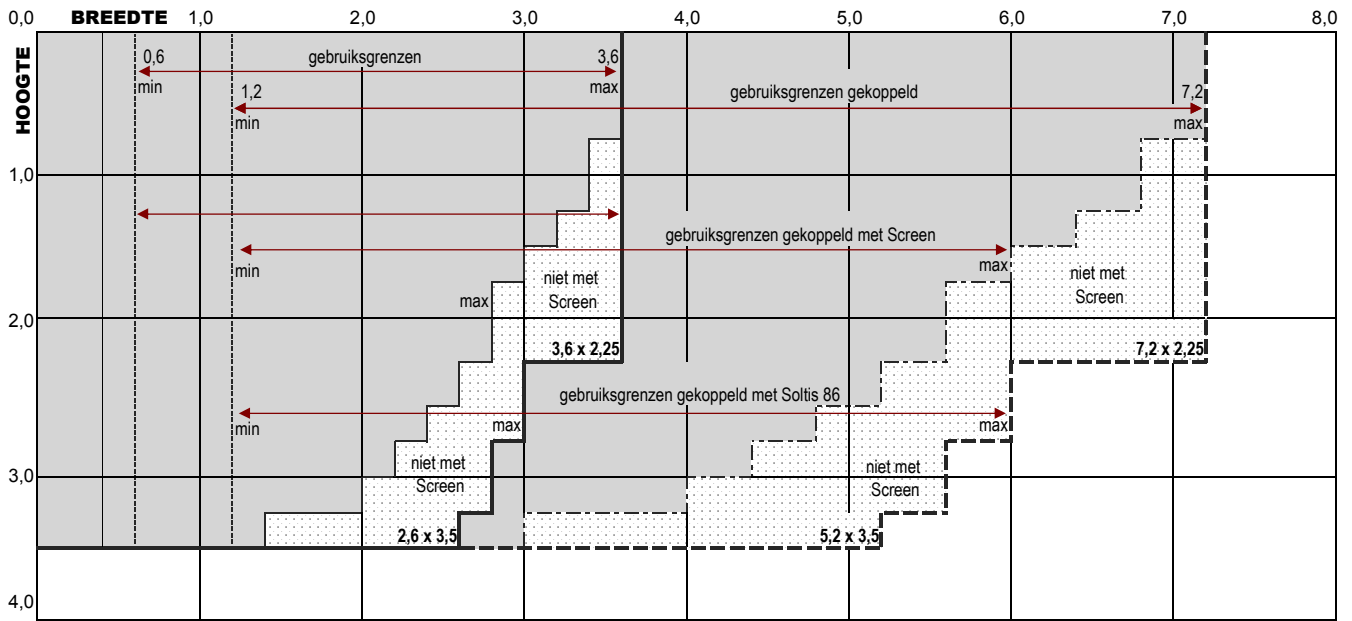

## Kenmerken en voordelen

- standaard screen met zijgeleiders
- Europese CE windklasse 2 (windkracht: 5 Beaufort)
- breedte: minimum 0,6m - maximum 3,6m
- breedte gekoppeld: min. 1,2m - maximum 7,2m
- hoogte: maximum 3,5m
- half-afgerond kastprofiel (8,5cm x 8,5cm), perfect passend bij klassieke huizen en gebouwen
- kastprofiel, geleiders en onderlijst in aluminium
- verzinkte stalen rolas van Ø63mm of Ø54mm (afhankelijk van de hoogte, breedte en type doek)
- positieve en meetbare invloed op het EPB/EPC energieprestatie-peil van het gebouw
- anti-kreukelprofiel in zacht PVC op de Ø63mm rol-as vermijdt horizontale lijntekeningen in het doek

## Kleuren

- standaard beschikbaar in volgende 5 kleuren:

- in optie: meer dan 200 andere RAL kleuren

# B-1085 SR STD SCREEN

Verticale zonwering met semi-afgeronde behuizing

maximum breedte: 3,6m (gekoppeld: 7,2m breed) - maximum hoogte/uitval: 3,5m

de doekas met motor kan  
eenvoudig verwijderd worden

rolas Ø63mm met doekas met  
anti-kreukelprofiel in zacht PVC