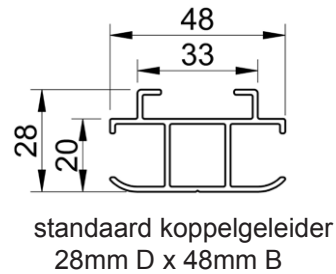

# B-1085 SR STD SCREEN

Verticale zonwering met semi-afgeronde behuizing

maximum breedte: 3,6m (gekoppeld: 7,2m breed) - maximum hoogte/uitval: 3,5m

de doekas met motor kan  
eenvoudig verwijderd worden

rolas Ø63mm met doekas met  
anti-keukelprofiel in zacht PVC