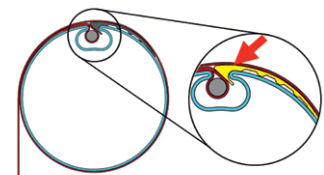

## Kenmerken en voordelen

- standaard screen met zijgeleiders
- Europese CE windklasse 2 (windkracht: 5 Beaufort)
- breedte: minimum 0,6m - maximum 3,6m
- breedte gekoppeld: min. 1,2m - maximum 7,2m
- hoogte: maximum 3,5m
- half-afgerond kastprofiel (8,5cm x 8,5cm), perfect passend bij klassieke huizen en gebouwen
- kastprofiel, geleiders en onderlijst in aluminium
- verzinkte stalen rolas van Ø63mm of Ø54mm (afhankelijk van de hoogte, breedte en type doek)
- positieve en meetbare invloed op het EPB/EPC energieprestatie-peil van het gebouw
- anti-kreukelprofiel in zacht PVC op de Ø63mm rol-as vermijdt horizontale lijntekeningen in het doek

# B-1085 SR STD SCREEN

Verticale zonwering met semi-afgeronde behuizing

maximum breedte: 3,6m (gekoppeld: 7,2m breed) - maximum hoogte/uitval: 3,5m

de doekas met motor kan  
eenvoudig verwijderd worden

rolas Ø63mm met doekas met  
anti-keukelprofiel in zacht PVC