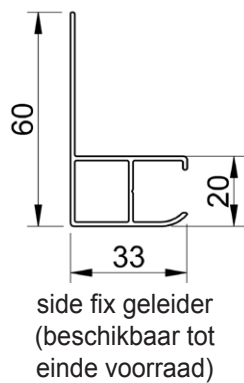

# B-1085 SR STD SCREEN

Verticale zonwering met semi-afgeronde behuizing

maximum breedte: 3,6m (gekoppeld: 7,2m breed) - maximum hoogte/uitval: 3,5m

de doekas met motor kan  
eenvoudig verwijderd worden

rolas Ø63mm met doekas met  
anti-keukelprofiel in zacht PVC