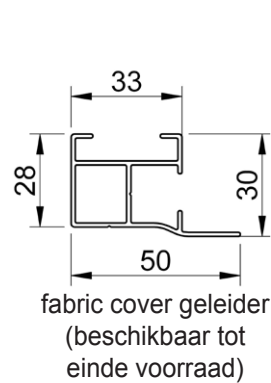

# B-1085 SR STD SCREEN

Verticale zonwering met semi-afgeronde behuizing

maximum breedte: 3,6m (gekoppeld: 7,2m breed) - maximum hoogte/uitval: 3,5m

de doekas met motor kan  
eenvoudig verwijderd worden

rolas Ø63mm met doekas met  
anti-keukelprofiel in zacht PVC