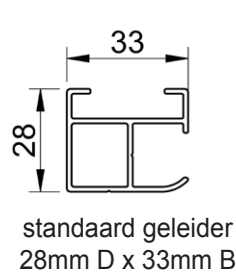

## Kenmerken en voordelen

- standaard screen met zijgeleiders
- Europese CE windklasse 2 (windkracht: 5 Beaufort)
- breedte: minimum 0,6m - maximum 3,6m
- breedte gekoppeld: min. 1,2m - maximum 7,2m
- hoogte: maximum 3,5m
- half-afgerond kastprofiel (8,5cm x 8,5cm), perfect passend bij klassieke huizen en gebouwen
- kastprofiel, geleiders en onderlijst in aluminium
- verzinkte stalen rolas van Ø63mm of Ø54mm (afhankelijk van de hoogte, breedte en type doek)
- positieve en meetbare invloed op het EPB/EPC energieprestatie-peil van het gebouw
- anti-kreukelprofiel in zacht PVC op de Ø63mm rol-as vermijdt horizontale lijntekeningen in het doek

# B-1085 SR STD SCREEN

Verticale zonwering met semi-afgeronde behuizing

maximum breedte: 3,6m (gekoppeld: 7,2m breed) - maximum hoogte/uitval: 3,5m

de doekas met motor kan  
eenvoudig verwijderd worden

rolas Ø63mm met doekas met  
anti-kreukelprofiel in zacht PVC