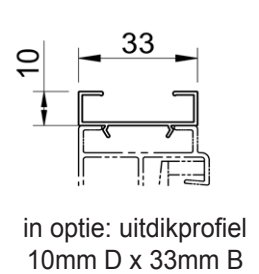

# B-1085 SR STD SCREEN

Verticale zonwering met semi-afgeronde behuizing

maximum breedte: 3,6m (gekoppeld: 7,2m breed) - maximum hoogte/uitval: 3,5m

de doekas met motor kan  
eenvoudig verwijderd worden

rolas Ø63mm met doekas met  
anti-keukelprofiel in zacht PVC