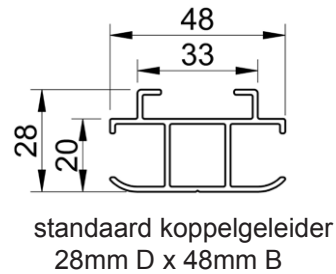

# B-1085 SR STD SCREEN

Verticale zonwering met semi-afgeronde behuizing

maximum breedte: 3,6m (gekoppeld: 7,2m breed) - maximum hoogte/uitval: 3,5m

de doekas met motor kan  
eenvoudig verwijderd worden

rolas Ø63mm met doekas met  
anti-kreukelprofiel in zacht PVC