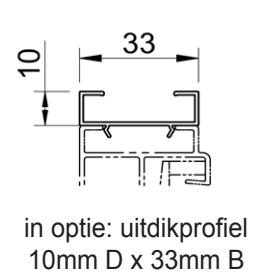

# B-1085 SR STD SCREEN

Verticale zonwering met semi-afgeronde behuizing

maximum breedte: 3,6m (gekoppeld: 7,2m breed) - maximum hoogte/uitval: 3,5m

de doekas met motor kan  
eenvoudig verwijderd worden

rolas Ø63mm met doekas met  
anti-kreukelprofiel in zacht PVC