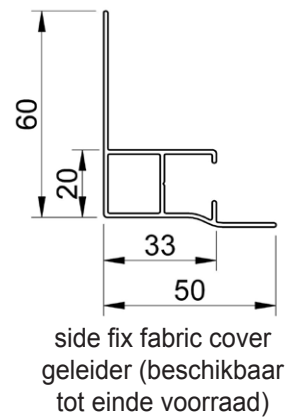

# B-1085 SR STD SCREEN

Verticale zonwering met semi-afgeronde behuizing

maximum breedte: 3,6m (gekoppeld: 7,2m breed) - maximum hoogte/uitval: 3,5m

de doekas met motor kan  
eenvoudig verwijderd worden

rolas Ø63mm met doekas met  
anti-keukelprofiel in zacht PVC