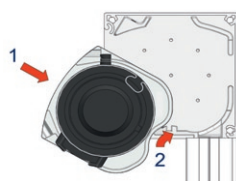

# B-1085 SR STD SCREEN

Verticale zonwering met semi-afgeronde behuizing

maximum breedte: 3,6m (gekoppeld: 7,2m breed) - maximum hoogte/uitval: 3,5m

de doekas met motor kan  
eenvoudig verwijderd worden

rolas Ø63mm met doekas met  
anti-keukelprofiel in zacht PVC