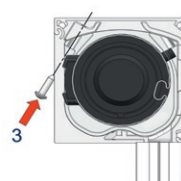

# B-1085 SR STD SCREEN

Verticale zonwering met semi-afgeronde behuizing

maximum breedte: 3,6m (gekoppeld: 7,2m breed) - maximum hoogte/uitval: 3,5m

de doekas met motor kan  
eenvoudig verwijderd worden

rolas Ø63mm met doekas met  
anti-kreukelprofiel in zacht PVC