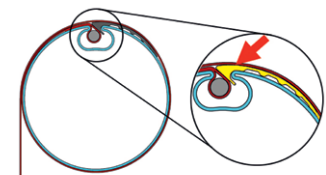

## Kenmerken en voordelen

- standaard screen met zijgeleiders
- Europese CE windklasse 2 (windkracht: 5 Beaufort)
- breedte: minimum 0,6m - maximum 3,6m
- breedte gekoppeld: min. 1,2m - maximum 7,2m
- hoogte: maximum 3,5m
- half-afgerond kastprofiel (8,5cm x 8,5cm), perfect passend bij klassieke huizen en gebouwen
- kastprofiel, geleiders en onderlijst in aluminium
- verzinkte stalen rolas van Ø63mm of Ø54mm (afhankelijk van de hoogte, breedte en type doek)
- positieve en meetbare invloed op het EPB/EPC energieprestatie-peil van het gebouw
- anti-kreukelprofiel in zacht PVC op de Ø63mm rol-as vermijdt horizontale lijntekeningen in het doek

# B-1085 SR STD SCREEN

Verticale zonwering met semi-afgeronde behuizing

maximum breedte: 3,6m (gekoppeld: 7,2m breed) - maximum hoogte/uitval: 3,5m

de doekas met motor kan  
eenvoudig verwijderd worden

rolas Ø63mm met doekas met  
anti-kreukelprofiel in zacht PVC