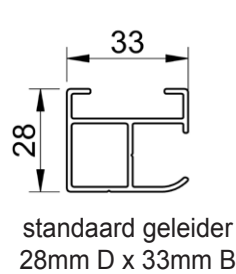

## Kenmerken en voordelen

- standaard screen met zijgeleiders
- Europese CE windklasse 2 (windkracht: 5 Beaufort)
- breedte: minimum 0,6m - maximum 3,6m
- breedte gekoppeld: min. 1,2m - maximum 7,2m
- hoogte: maximum 3,5m
- half-afgerond kastprofiel (8,5cm x 8,5cm), perfect passend bij klassieke huizen en gebouwen
- kastprofiel, geleiders en onderlijst in aluminium
- verzinkte stalen rolas van Ø63mm of Ø54mm (afhankelijk van de hoogte, breedte en type doek)
- positieve en meetbare invloed op het EPB/EPC energieprestatie-peil van het gebouw
- anti-kreukelprofiel in zacht PVC op de Ø63mm rol-as vermijdt horizontale lijntekeningen in het doek

# B-1085 SR STD SCREEN

Verticale zonwering met semi-afgeronde behuizing

maximum breedte: 3,6m (gekoppeld: 7,2m breed) - maximum hoogte/uitval: 3,5m

de doekas met motor kan  
eenvoudig verwijderd worden

rolas Ø63mm met doekas met  
anti-keukelprofiel in zacht PVC