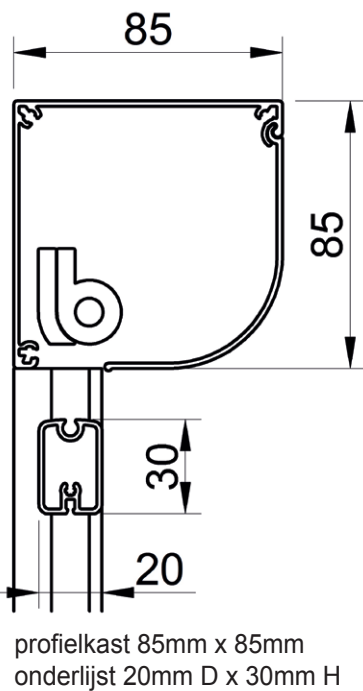

## Kenmerken en voordelen

- standaard screen met zijgeleiders
- Europese CE windklasse 2 (windkracht: 5 Beaufort)
- breedte: minimum 0,6m - maximum 3,6m
- breedte gekoppeld: min. 1,2m - maximum 7,2m
- hoogte: maximum 3,5m
- half-afgerond kastprofiel (8,5cm x 8,5cm), perfect passend bij klassieke huizen en gebouwen
- kastprofiel, geleiders en onderlijst in aluminium
- verzinkte stalen rolas van Ø63mm of Ø54mm (afhankelijk van de hoogte, breedte en type doek)
- positieve en meetbare invloed op het EPB/EPC energieprestatie-peil van het gebouw
- anti-kreukelprofiel in zacht PVC op de Ø63mm rol-as vermijdt horizontale lijntekeningen in het doek

# B-1085 SR STD SCREEN

Verticale zonwering met semi-afgeronde behuizing

maximum breedte: 3,6m (gekoppeld: 7,2m breed) - maximum hoogte/uitval: 3,5m

de doekas met motor kan  
eenvoudig verwijderd worden

rolas Ø63mm met doekas met  
anti-keukelprofiel in zacht PVC