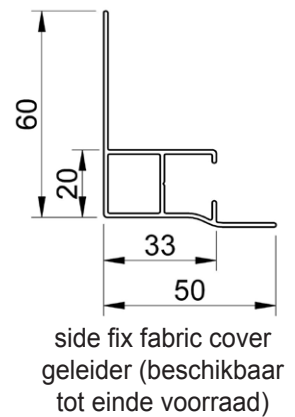

# B-1085 SR STD SCREEN

Verticale zonwering met semi-afgeronde behuizing

maximum breedte: 3,6m (gekoppeld: 7,2m breed) - maximum hoogte/uitval: 3,5m

de doekas met motor kan  
eenvoudig verwijderd worden

rolas Ø63mm met doekas met  
anti-kreukelprofiel in zacht PVC