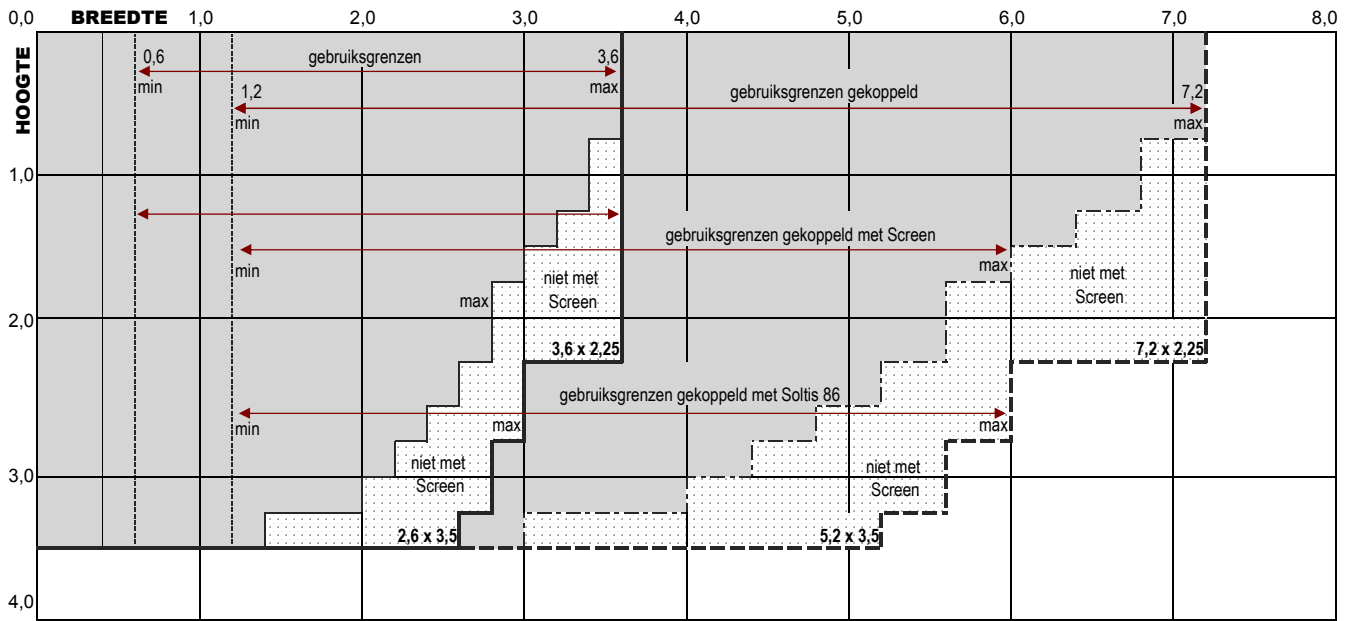

## Kenmerken en voordelen

- standaard screen met zijgeleiders
- Europese CE windklasse 2 (windkracht: 5 Beaufort)
- breedte: minimum 0,6m - maximum 3,6m
- breedte gekoppeld: min. 1,2m - maximum 7,2m
- hoogte: maximum 3,5m
- half-afgerond kastprofiel (8,5cm x 8,5cm), perfect passend bij klassieke huizen en gebouwen
- kastprofiel, geleiders en onderlijst in aluminium
- verzinkte stalen rolas van Ø63mm of Ø54mm (afhankelijk van de hoogte, breedte en type doek)
- positieve en meetbare invloed op het EPB/EPC energieprestatie-peil van het gebouw
- anti-kreukelprofiel in zacht PVC op de Ø63mm rol-as vermijdt horizontale lijntekeningen in het doek

## Kleuren

- standaard beschikbaar in volgende 5 kleuren:

- in optie: meer dan 200 andere RAL kleuren

# B-1085 SR STD SCREEN

Verticale zonwering met semi-afgeronde behuizing

maximum breedte: 3,6m (gekoppeld: 7,2m breed) - maximum hoogte/uitval: 3,5m

de doekas met motor kan  
eenvoudig verwijderd worden

rolas Ø63mm met doekas met  
anti-keukelprofiel in zacht PVC