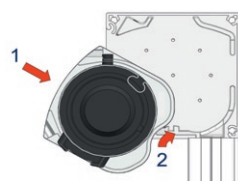

# B-1085 SR STD SCREEN

Verticale zonwering met semi-afgeronde behuizing

maximum breedte: 3,6m (gekoppeld: 7,2m breed) - maximum hoogte/uitval: 3,5m

de doekas met motor kan  
eenvoudig verwijderd worden

rolas Ø63mm met doekas met  
anti-kreukelprofiel in zacht PVC