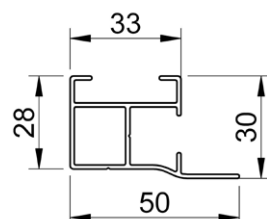

fabric cover geleider
(beschikbaar tot
einde voorraad)