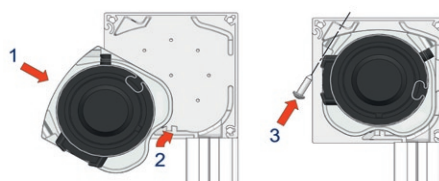

de doekas met motor kan
eenvoudig verwijderd worden