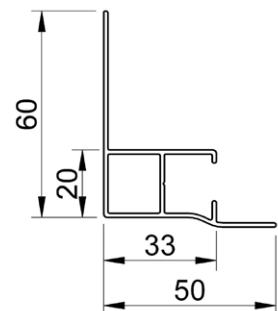

side fix fabric cover
geleider (beschikbaar
tot einde voorraad)