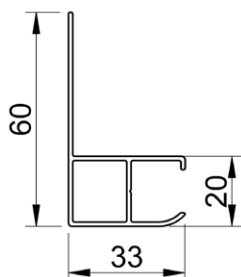

side fix geleider
(beschikbaar tot
einde voorraad)