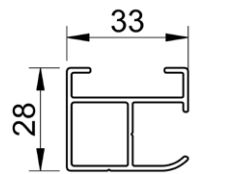

# B-1100 C STD SCREEN

Verticale zonwering met rechte, strakke behuizing

maximum breedte: 4,0m (gekoppeld: 7,2m breed) - maximum hoogte/uitval: 4,0m

profielkast 110mm x 110mm  
onderlijst 28mm D x 42mm H

standaard geleider  
28mm D x 33mm B

standaard koppelgeleider  
28mm D x 48mm B

in optie: uitdikprofiel  
10mm D x 33mm B

side fix geleider  
(beschikbaar tot  
einde voorraad)

fabric cover geleider  
(beschikbaar tot  
einde voorraad)

side fix fabric cover  
geleider (beschikbaar  
tot einde voorraad)