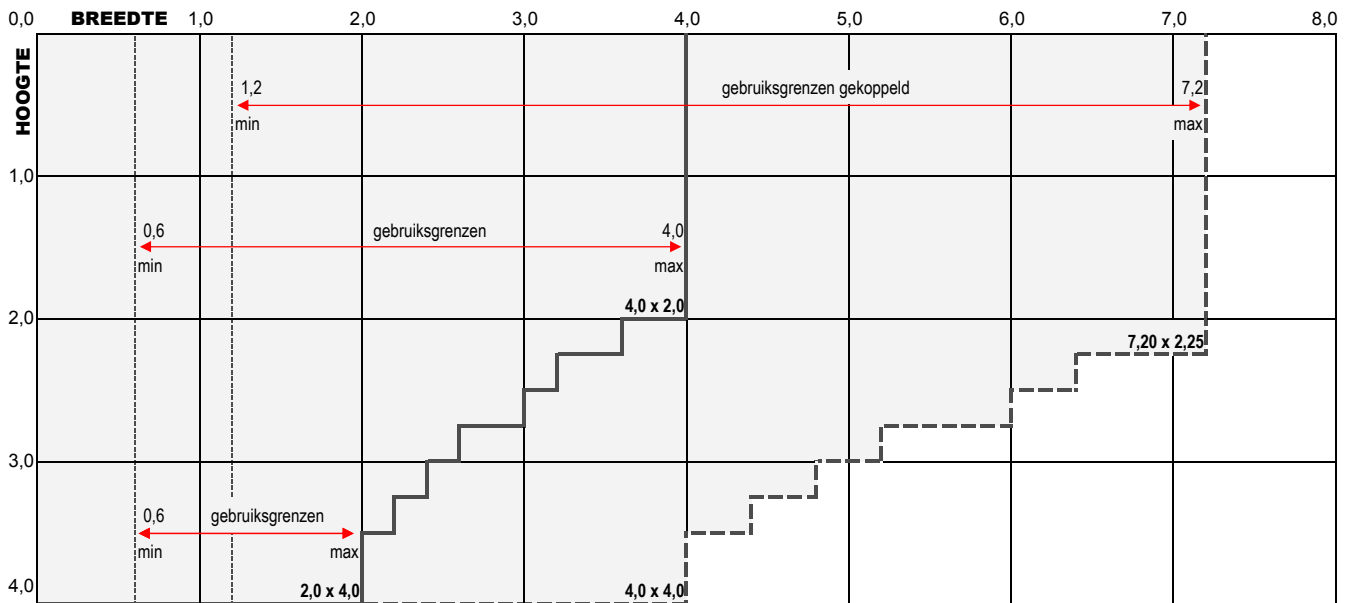

## Kenmerken en voordelen

- standaard screen met zijgeleiders
- Europese CE windklasse 2 (windkracht: 5 Beaufort)
- breedte: minimum 0,6m - maximum 4,0m
- breedte gekoppeld: min. 1,2m - maximum 7,2m
- hoogte: maximum 4,0m
- strak en rechthoekig kastprofiel (11,0cm x 11,0cm), perfect passend bij moderne huizen en gebouwen
- kastprofiel, geleiders en onderlijst in geëxtrudeerd aluminium
- verzinkte stalen rolas van Ø63mm
- positieve en meetbare invloed op het EPB/EPC energieprestatie-peil van het gebouw
- anti-kreukelprofiel in zacht PVC op de rol-as vermijdt horizontale lijntekeningen in het doek

# B-1100 C STD SCREEN

Verticale zonwering met rechte, strakke behuizing

maximum breedte: 4,0m (gekoppeld: 7,2m breed) - maximum hoogte/uitval: 4,0m

profielkast 110mm x 110mm  
onderlijst 28mm D x 42mm H

standaard geleider  
28mm D x 33mm B