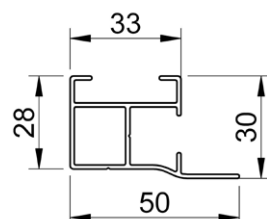

# B-1100 C STD SCREEN

Verticale zonwering met rechte, strakke behuizing

maximum breedte: 4,0m (gekoppeld: 7,2m breed) - maximum hoogte/uitval: 4,0m

profielkast 110mm x 110mm  
onderlijst 28mm D x 42mm H

standaard geleider  
28mm D x 33mm B

standaard koppelgeleider  
28mm D x 48mm B

in optie: uitdikprofiel  
10mm D x 33mm B

side fix geleider  
(beschikbaar tot  
einde voorraad)

fabric cover geleider  
(beschikbaar tot  
einde voorraad)

side fix fabric cover  
geleider (beschikbaar  
tot einde voorraad)