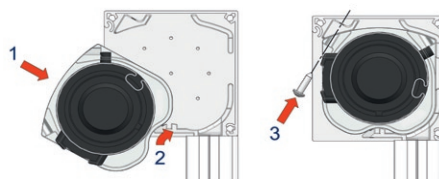

# B-1100 C STD SCREEN

Verticale zonwering met rechte, strakke behuizing

maximum breedte: 4,0m (gekoppeld: 7,2m breed) - maximum hoogte/uitval: 4,0m

profielkast 110mm x 110mm  
onderlijst 28mm D x 42mm H

standaard geleider  
28mm D x 33mm B

standaard koppelgeleider  
28mm D x 48mm B

in optie: uitdikprofiel  
10mm D x 33mm B

side fix geleider  
(beschikbaar tot  
einde voorraad)

fabric cover geleider  
(beschikbaar tot  
einde voorraad)

side fix fabric cover  
geleider (beschikbaar  
tot einde voorraad)