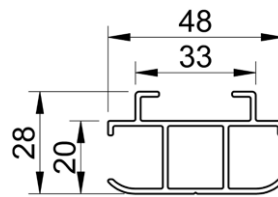

# B-1100 C STD SCREEN

Verticale zonwering met rechte, strakke behuizing

maximum breedte: 4,0m (gekoppeld: 7,2m breed) - maximum hoogte/uitval: 4,0m

profielkast 110mm x 110mm  
onderlijst 28mm D x 42mm H

standaard geleider  
28mm D x 33mm B

standaard koppelgeleider  
28mm D x 48mm B

in optie: uitdikprofiel  
10mm D x 33mm B

side fix geleider  
(beschikbaar tot  
einde voorraad)

fabric cover geleider  
(beschikbaar tot  
einde voorraad)

side fix fabric cover  
geleider (beschikbaar  
tot einde voorraad)