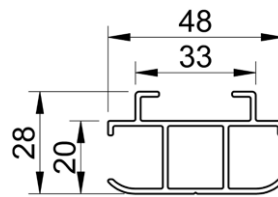

standaard koppelgeleider
28mm D x 48mm B