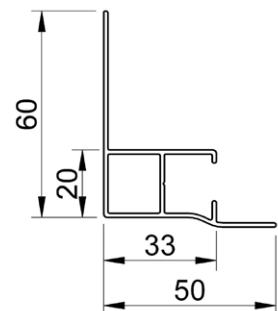

# B-1100 C STD SCREEN

Verticale zonwering met rechte, strakke behuizing

maximum breedte: 4,0m (gekoppeld: 7,2m breed) - maximum hoogte/uitval: 4,0m

profielkast 110mm x 110mm  
onderlijst 28mm D x 42mm H

standaard geleider  
28mm D x 33mm B

standaard koppelgeleider  
28mm D x 48mm B

in optie: uitdikprofiel  
10mm D x 33mm B

side fix geleider  
(beschikbaar tot  
einde voorraad)

fabric cover geleider  
(beschikbaar tot  
einde voorraad)

side fix fabric cover  
geleider (beschikbaar  
tot einde voorraad)