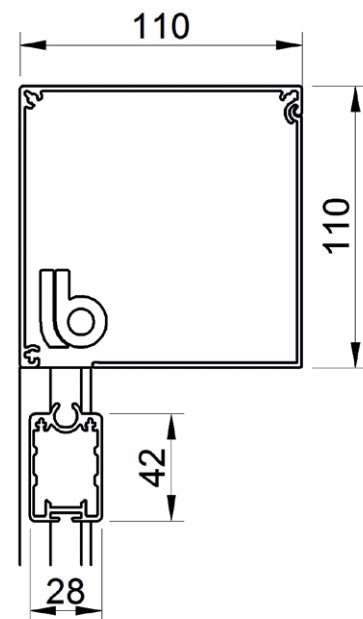

# B-1100 C STD SCREEN

Verticale zonwering met rechte, strakke behuizing

maximum breedte: 4,0m (gekoppeld: 7,2m breed) - maximum hoogte/uitval: 4,0m

profielkast 110mm x 110mm  
onderlijst 28mm D x 42mm H

standaard geleider  
28mm D x 33mm B

standaard koppelgeleider  
28mm D x 48mm B

in optie: uitdikprofiel  
10mm D x 33mm B

side fix geleider  
(beschikbaar tot  
einde voorraad)

fabric cover geleider  
(beschikbaar tot  
einde voorraad)

side fix fabric cover  
geleider (beschikbaar  
tot einde voorraad)