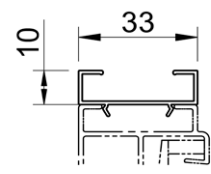

# B-1100 C STD SCREEN

Verticale zonwering met rechte, strakke behuizing

maximum breedte: 4,0m (gekoppeld: 7,2m breed) - maximum hoogte/uitval: 4,0m

profielkast 110mm x 110mm  
onderlijst 28mm D x 42mm H

standaard geleider  
28mm D x 33mm B

standaard koppelgeleider  
28mm D x 48mm B

in optie: uitdikprofiel  
10mm D x 33mm B

side fix geleider  
(beschikbaar tot  
einde voorraad)

fabric cover geleider  
(beschikbaar tot  
einde voorraad)

side fix fabric cover  
geleider (beschikbaar  
tot einde voorraad)