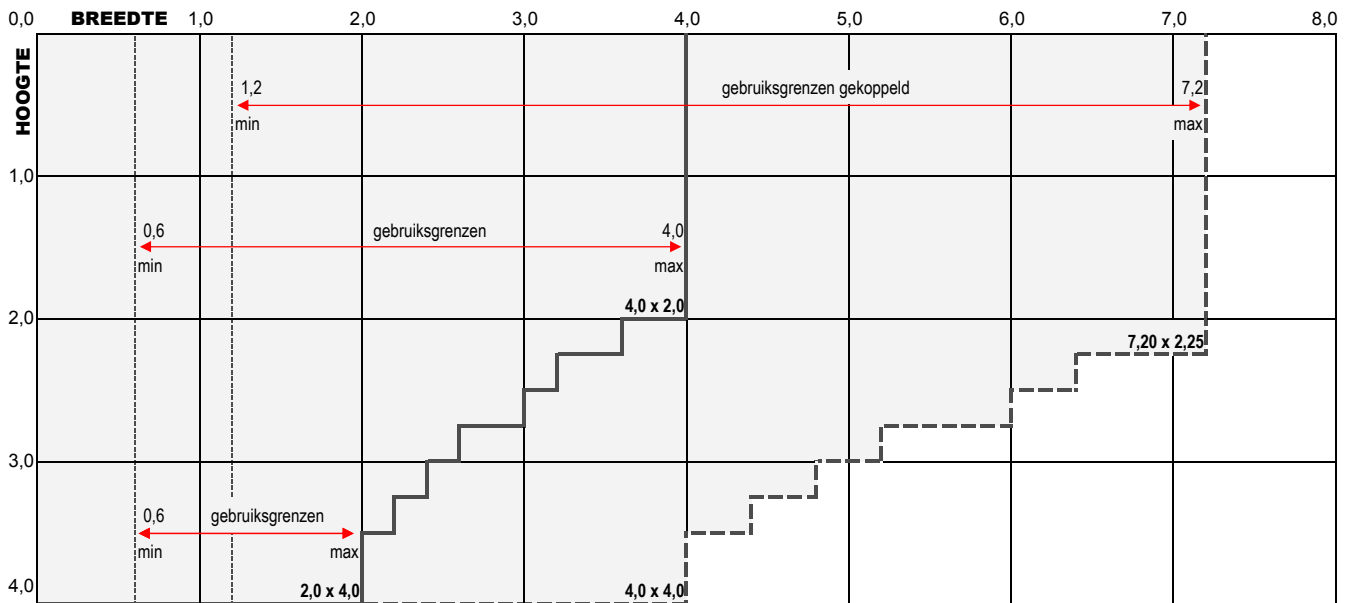

B-1100 C STD SCREEN

Verticale zonwering met rechte, strakke behuizing

maximum breedte: 4,0m (gekoppeld: 7,2m breed) - maximum hoogte/uitval: 4,0m