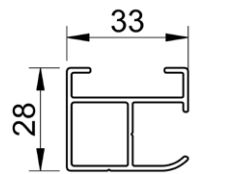

standaard geleider
28mm D x 33mm B