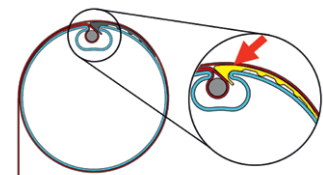

rolas met doekas met anti-
kreukelprofiel in zacht PVC