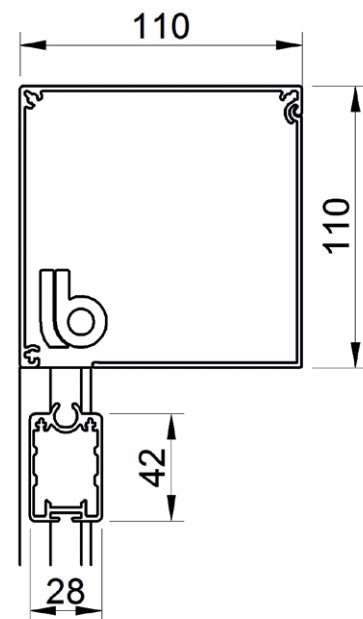

profielkast 110mm x 110mm
onderlijst 28mm D x 42mm H