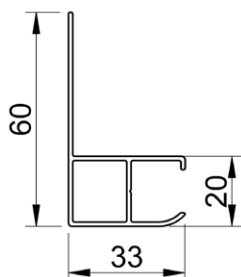

# B-1100 C STD SCREEN

Verticale zonwering met rechte, strakke behuizing

maximum breedte: 4,0m (gekoppeld: 7,2m breed) - maximum hoogte/uitval: 4,0m

profielkast 110mm x 110mm  
onderlijst 28mm D x 42mm H

standaard geleider  
28mm D x 33mm B

standaard koppelgeleider  
28mm D x 48mm B

in optie: uitdikprofiel  
10mm D x 33mm B

side fix geleider  
(beschikbaar tot  
einde voorraad)

fabric cover geleider  
(beschikbaar tot  
einde voorraad)

side fix fabric cover  
geleider (beschikbaar  
tot einde voorraad)