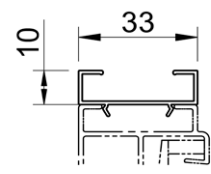

in optie: uitdikprofiel
10mm D x 33mm B