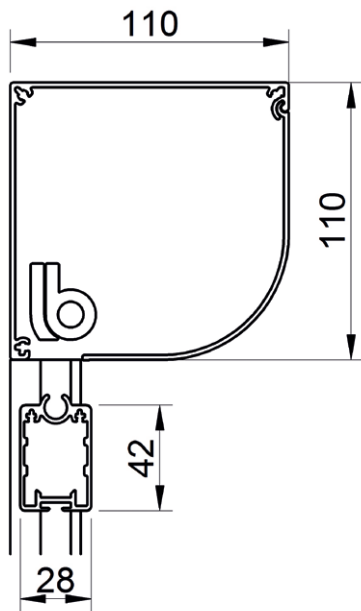

# B-1100 SR STD SCREEN

Verticale zonwering met semi-afgeronde behuizing

maximum breedte: 4,0m (gekoppeld: 7,2m breed) - maximum hoogte/uitval: 4,0m

profielkast 110mm x 110mm  
onderlijst 28mm D x 42mm H

standaard geleider  
28mm D x 33mm B

standaard koppelgeleider  
28mm D x 48mm B

in optie: uitdikprofiel  
10mm D x 33mm B

side fix geleider  
(beschikbaar tot  
einde voorraad)

fabric cover geleider  
(beschikbaar tot  
einde voorraad)

side fix fabric cover  
geleider (beschikbaar  
tot einde voorraad)