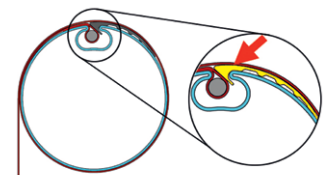

rolas met doekas met anti-
kreukelprofiel in zacht PVC