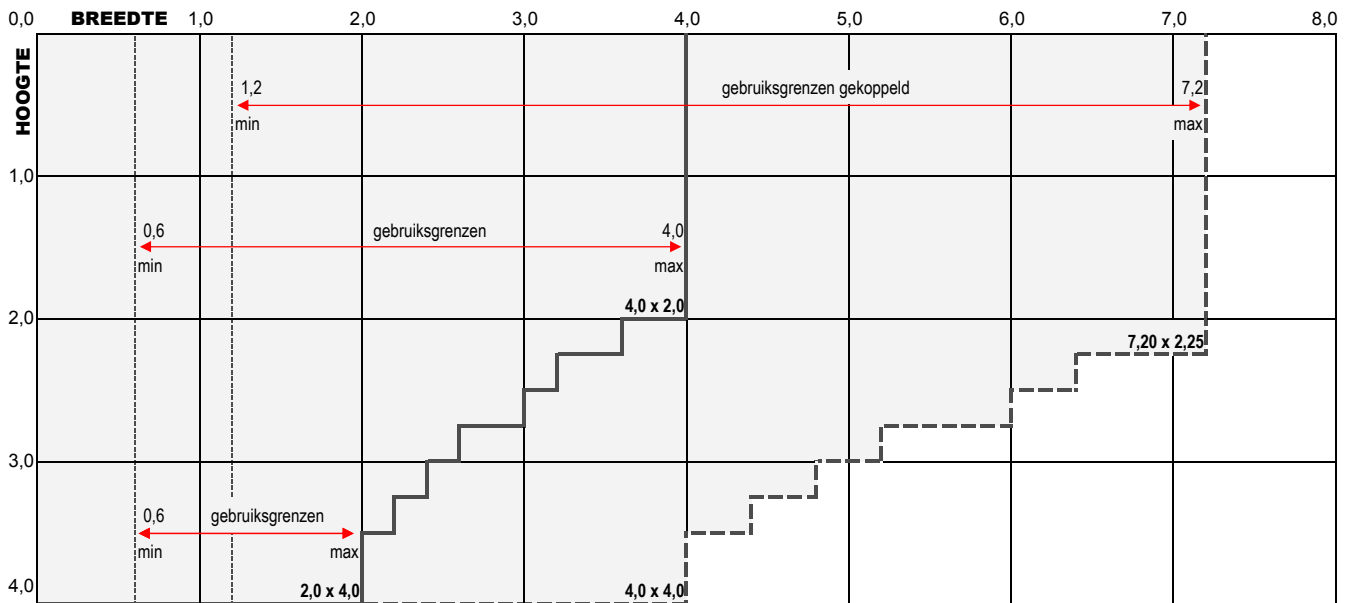

B-1100 SR STD SCREEN

Verticale zonwering met semi-afgerond behuizing

Kenmerken en voordelen

- standaard screen met zijgeleiders
- Europese CE windklasse 2 (windkracht: 5 Beaufort)
- breedte: minimum 0,6m - maximum 4,0m
- breedte gekoppeld: min. 1,2m - maximum 7,2m
- hoogte: maximum 4,0m
- semi-afgerond kastprofiel (11,0cm x 11,0cm), perfect passend bij klassieke huizen en gebouwen
- kastprofiel, geleiders en onderlijst in geëxtrudeerd aluminium
- verzinkte stalen rolas van Ø63mm
- positieve en meetbare invloed op het EPB/EPC energieprestatie-peil van het gebouw
- anti-kreukelprofiel in zacht PVC op de rol-as vermijdt horizontale lijntekeningen in het doek

- in optie: meer dan 200 andere RAL kleuren

B-1100 SR STD SCREEN

Verticale zonwering met semi-afgeronde behuizing

maximum breedte: 4,0m (gekoppeld: 7,2m breed) - maximum hoogte/uitval: 4,0m

profielkast 110mm x 110mm
onderlijst 28mm D x 42mm H