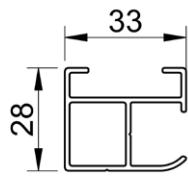

# B-1100 SR STD SCREEN

Verticale zonwering met semi-afgeronde behuizing

maximum breedte: 4,0m (gekoppeld: 7,2m breed) - maximum hoogte/uitval: 4,0m

profielkast 110mm x 110mm  
onderlijst 28mm D x 42mm H

standaard geleider  
28mm D x 33mm B

standaard koppelgeleider  
28mm D x 48mm B

in optie: uitdikprofiel  
10mm D x 33mm B

side fix geleider  
(beschikbaar tot  
einde voorraad)

fabric cover geleider  
(beschikbaar tot  
einde voorraad)

side fix fabric cover  
geleider (beschikbaar  
tot einde voorraad)