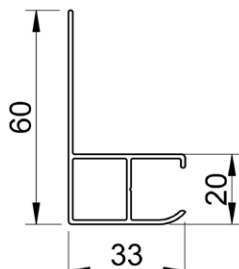

# B-1100 SR STD SCREEN

Verticale zonwering met semi-afgeronde behuizing

maximum breedte: 4,0m (gekoppeld: 7,2m breed) - maximum hoogte/uitval: 4,0m

profielkast 110mm x 110mm  
onderlijst 28mm D x 42mm H

standaard geleider  
28mm D x 33mm B

standaard koppelgeleider  
28mm D x 48mm B

in optie: uitdikprofiel  
10mm D x 33mm B

side fix geleider  
(beschikbaar tot  
einde voorraad)

fabric cover geleider  
(beschikbaar tot  
einde voorraad)

side fix fabric cover  
geleider (beschikbaar  
tot einde voorraad)