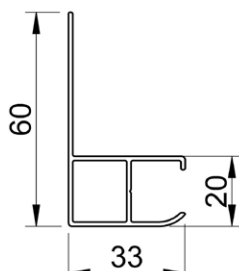

- in optie: meer dan 200 andere RAL kleuren

B-1100 SR STD SCREEN

Verticale zonwering met semi-afgeronde behuizing

maximum breedte: 4,0m (gekoppeld: 7,2m breed) - maximum hoogte/uitval: 4,0m

profielkast 110mm x 110mm
onderlijst 28mm D x 42mm H

standaard geleider
28mm D x 33mm B

standaard koppelgeleider
28mm D x 48mm B

in optie: uitdikprofiel
10mm D x 33mm B

side fix geleider
(beschikbaar tot
einde voorraad)

fabric cover geleider
(beschikbaar tot
einde voorraad)