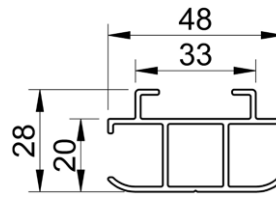

# B-1100 SR STD SCREEN

Verticale zonwering met semi-afgeronde behuizing

maximum breedte: 4,0m (gekoppeld: 7,2m breed) - maximum hoogte/uitval: 4,0m

profielkast 110mm x 110mm  
onderlijst 28mm D x 42mm H

standaard geleider  
28mm D x 33mm B

standaard koppelgeleider  
28mm D x 48mm B

in optie: uitdikprofiel  
10mm D x 33mm B

side fix geleider  
(beschikbaar tot  
einde voorraad)

fabric cover geleider  
(beschikbaar tot  
einde voorraad)

side fix fabric cover  
geleider (beschikbaar  
tot einde voorraad)