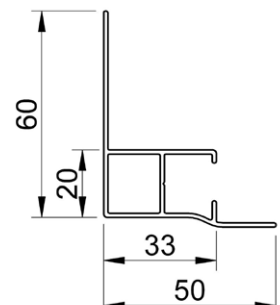

standaard geleider
28mm D x 33mm B

standaard koppelgeleider
28mm D x 48mm B

in optie: uitdikprofiel
10mm D x 33mm B

side fix geleider
(beschikbaar tot
einde voorraad)

fabric cover geleider
(beschikbaar tot
einde voorraad)