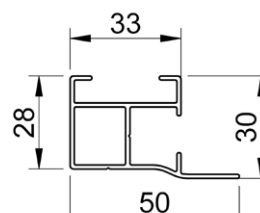

standaard geleider
28mm D x 33mm B

standaard koppelgeleider
28mm D x 48mm B

in optie: uitdikprofiel
10mm D x 33mm B

side fix geleider
(beschikbaar tot
einde voorraad)

fabric cover geleider
(beschikbaar tot
einde voorraad)