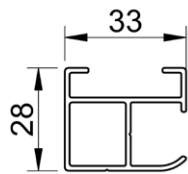

- in optie: meer dan 200 andere RAL kleuren

B-1100 SR STD SCREEN

Verticale zonwering met semi-afgeronde behuizing

maximum breedte: 4,0m (gekoppeld: 7,2m breed) - maximum hoogte/uitval: 4,0m

profielkast 110mm x 110mm
onderlijst 28mm D x 42mm H

standaard geleider
28mm D x 33mm B

standaard koppelgeleider
28mm D x 48mm B

in optie: uitdikprofiel
10mm D x 33mm B

side fix geleider
(beschikbaar tot
einde voorraad)

fabric cover geleider
(beschikbaar tot
einde voorraad)