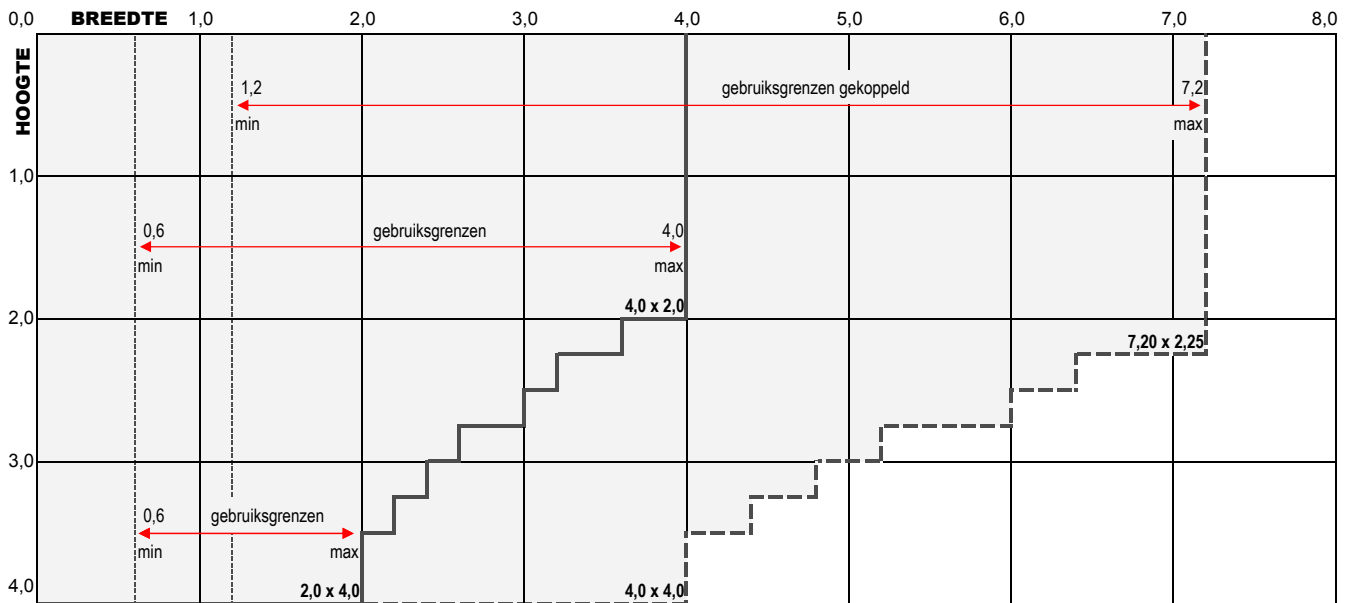

## Kenmerken en voordelen

- standaard screen met zijgeleiders
- Europese CE windklasse 2 (windkracht: 5 Beaufort)
- breedte: minimum 0,6m - maximum 4,0m
- breedte gekoppeld: min. 1,2m - maximum 7,2m
- hoogte: maximum 4,0m
- semi-afgerond kastprofiel (11,0cm x 11,0cm), perfect passend bij klassieke huizen en gebouwen
- kastprofiel, geleiders en onderlijst in geëxtrudeerd aluminium
- verzinkte stalen rolas van Ø63mm
- positieve en meetbare invloed op het EPB/EPC energieprestatie-peil van het gebouw
- anti-kreukelprofiel in zacht PVC op de rol-as vermijdt horizontale lijntekeningen in het doek

# B-1100 SR STD SCREEN

Verticale zonwering met semi-afgeronde behuizing

maximum breedte: 4,0m (gekoppeld: 7,2m breed) - maximum hoogte/uitval: 4,0m

profielkast 110mm x 110mm  
onderlijst 28mm D x 42mm H

standaard geleider  
28mm D x 33mm B