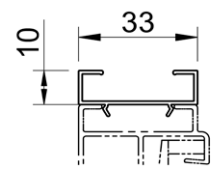

# B-1100 SR STD SCREEN

Verticale zonwering met semi-afgeronde behuizing

maximum breedte: 4,0m (gekoppeld: 7,2m breed) - maximum hoogte/uitval: 4,0m

profielkast 110mm x 110mm  
onderlijst 28mm D x 42mm H

standaard geleider  
28mm D x 33mm B

standaard koppelgeleider  
28mm D x 48mm B

in optie: uitdikprofiel  
10mm D x 33mm B

side fix geleider  
(beschikbaar tot  
einde voorraad)

fabric cover geleider  
(beschikbaar tot  
einde voorraad)

side fix fabric cover  
geleider (beschikbaar  
tot einde voorraad)