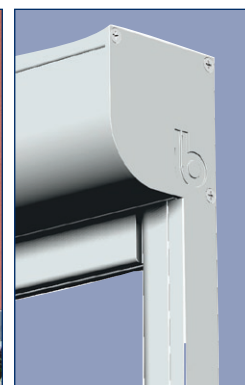

# B-1100 SR STD SCREEN

Verticale zonwering met semi-afgerond behuizing

## Kenmerken en voordelen

- standaard screen met zijgeleiders
- Europese CE windklasse 2 (windkracht: 5 Beaufort)
- breedte: minimum 0,6m - maximum 4,0m
- breedte gekoppeld: min. 1,2m - maximum 7,2m
- hoogte: maximum 4,0m
- semi-afgerond kastprofiel (11,0cm x 11,0cm), perfect passend bij klassieke huizen en gebouwen
- kastprofiel, geleiders en onderlijst in geëxtrudeerd aluminium
- verzinkte stalen rolas van Ø63mm
- positieve en meetbare invloed op het EPB/EPC energieprestatie-peil van het gebouw
- anti-kreukelprofiel in zacht PVC op de rol-as vermijdt horizontale lijntekeningen in het doek