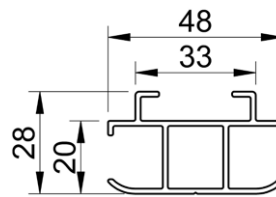

- in optie: meer dan 200 andere RAL kleuren

B-1100 SR STD SCREEN

Verticale zonwering met semi-afgeronde behuizing

maximum breedte: 4,0m (gekoppeld: 7,2m breed) - maximum hoogte/uitval: 4,0m

profielkast 110mm x 110mm
onderlijst 28mm D x 42mm H

standaard geleider
28mm D x 33mm B

standaard koppelgeleider
28mm D x 48mm B

in optie: uitdikprofiel
10mm D x 33mm B

side fix geleider
(beschikbaar tot
einde voorraad)

fabric cover geleider
(beschikbaar tot
einde voorraad)