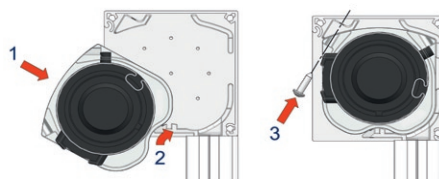

standaard koppelgeleider  
28mm D x 48mm B

in optie: uitdikprofiel  
10mm D x 33mm B

side fix geleider  
(beschikbaar tot  
einde voorraad)

fabric cover geleider  
(beschikbaar tot  
einde voorraad)

side fix fabric cover  
geleider (beschikbaar  
tot einde voorraad)