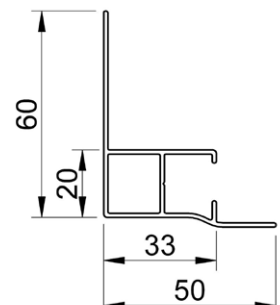

# B-1100 SR STD SCREEN

Verticale zonwering met semi-afgeronde behuizing

maximum breedte: 4,0m (gekoppeld: 7,2m breed) - maximum hoogte/uitval: 4,0m

profielkast 110mm x 110mm  
onderlijst 28mm D x 42mm H

standaard geleider  
28mm D x 33mm B

standaard koppelgeleider  
28mm D x 48mm B

in optie: uitdikprofiel  
10mm D x 33mm B

side fix geleider  
(beschikbaar tot  
einde voorraad)

fabric cover geleider  
(beschikbaar tot  
einde voorraad)

side fix fabric cover  
geleider (beschikbaar  
tot einde voorraad)