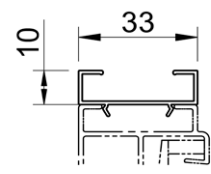

- in optie: meer dan 200 andere RAL kleuren

B-1100 SR STD SCREEN

Verticale zonwering met semi-afgeronde behuizing

maximum breedte: 4,0m (gekoppeld: 7,2m breed) - maximum hoogte/uitval: 4,0m

profielkast 110mm x 110mm
onderlijst 28mm D x 42mm H

standaard geleider
28mm D x 33mm B

standaard koppelgeleider
28mm D x 48mm B

in optie: uitdikprofiel
10mm D x 33mm B

side fix geleider
(beschikbaar tot
einde voorraad)

fabric cover geleider
(beschikbaar tot
einde voorraad)