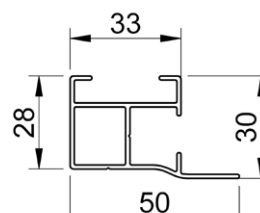

# B-1100 SR STD SCREEN

Verticale zonwering met semi-afgeronde behuizing

maximum breedte: 4,0m (gekoppeld: 7,2m breed) - maximum hoogte/uitval: 4,0m

profielkast 110mm x 110mm  
onderlijst 28mm D x 42mm H

standaard geleider  
28mm D x 33mm B

standaard koppelgeleider  
28mm D x 48mm B

in optie: uitdikprofiel  
10mm D x 33mm B

side fix geleider  
(beschikbaar tot  
einde voorraad)

fabric cover geleider  
(beschikbaar tot  
einde voorraad)

side fix fabric cover  
geleider (beschikbaar  
tot einde voorraad)