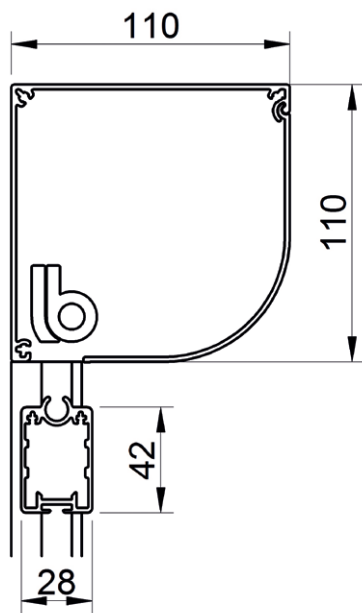

- in optie: meer dan 200 andere RAL kleuren

B-1100 SR STD SCREEN

Verticale zonwering met semi-afgeronde behuizing

maximum breedte: 4,0m (gekoppeld: 7,2m breed) - maximum hoogte/uitval: 4,0m

profielkast 110mm x 110mm
onderlijst 28mm D x 42mm H

standaard geleider
28mm D x 33mm B

standaard koppelgeleider
28mm D x 48mm B

in optie: uitdikprofiel
10mm D x 33mm B

side fix geleider
(beschikbaar tot
einde voorraad)

fabric cover geleider
(beschikbaar tot
einde voorraad)