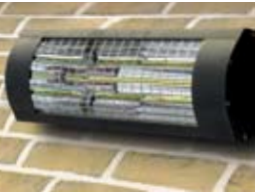

Omdat gezelligheid geen tijd kent, kunt u uw terrasscherm laten voorzien van spots in de lijst tussen cassette en muur. De LED-verlichting in deze spots is goed voor ruim 50.000 branduren. Of wilt u liever een terrasverwarming onder uw scherm monteren? U merkt het, zelfs als de zon onder is gegaan, vertoeft u comfortabel onder uw Lumenguard® LX6000 of LX6100. Beide varianten hebben een opvallend design met vloeiende lijnen en luxe rondingen. De voorlijst van de LX6000 heeft een spitse, afgeronde voorlijst. De LX6100 daarentegen heeft een licht gebogen voorlijst. Natuurlijk kiest u een doek in een kleur en dessin naar keuze. Passend bij uw smaak en de kleurstelling van uw woning. De zijkappen worden uitgevoerd in dezelfde kleur als het scherm. Het zijn de details die typerend zijn voor de exclusiviteit van een Lumenguard®.

Het doek wordt over de doekschal getransporteerd door middel van een borstel. Dat voorkomt slijtage aan het doek. En doordat de voorlijst onder én boven in afdichtingsrubbers valt, is het doek opgeborgen in een rondom gesloten cassette. Een goede waterkering en druipranden zorgen ervoor dat het water op een veilige manier wordt afgevoerd.

Royale terrasschermen met een lange levensduur

De Lumeguard® LX6000 en LX6001 bieden het beste van het beste als 't gaat om techniek, esthetica en duurzaamheid. Zo worden er uitsluitend geëxtrudeerde en gesmede materialen toegepast. Het resultaat is een solide scherm, dat zelfs bij een uitval van 3,5 meter alleen aan de kapsteunen gemonteerd wordt. De maximale breedte is 6 meter bij een uitval van 3 meter of 5 meter bij een uitval van 3,5 meter. Dankzij de vernuftige gasveerarmen kunt u de uitval van het scherm tot op de centimeter nauwkeurig bepalen. En, wat zeker zo belangrijk is, deze armen houden het scherm in een stabiele positie.