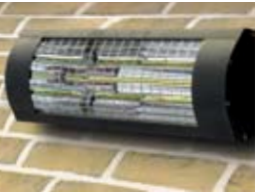

Omdat gezelligheid geen tijd kent, kunt u uw terrasschermer laten voorzien van spots in de lijst tussen cassette en muur. De LED-verlichting in deze spots is goed voor ruim 50.000 branduren. Of wilt u liever een terrasverwarming onder uw scherm monteren? U merkt het, zelfs als de zon onder is gegaan, vertoeft u comfortabel onder uw Lumenguard® LX6000 of LX6100. Beide varianten hebben een opvallend design met vloeiende lijnen en luxe rondingen. De voorlijst van de LX6000 heeft een spitse, afgeronde voorlijst. De LX6100 daarentegen heeft een licht gebogen voorlijst. Natuurlijk kiest u een doek in een kleur en dessin naar keuze. Passend bij uw smaak en de kleurstelling van uw woning. De zijkappen worden uitgevoerd in dezelfde kleur als het scherm. Het zijn de details die typerend zijn voor de exclusiviteit van een Lumenguard®.

Het doek wordt over de doekschal getransporteerd door middel van een borstel. Dat voorkomt slijtage aan het doek. En doordat de voorlijst onder én boven in afdichtingsrubbers valt, is het doek opgeborgen in een rondom gesloten cassette. Een goede waterkering en druipranden zorgen ervoor dat het water op een veilige manier wordt afgevoerd.

Royale terrasschermen met een lange levensduur

De Lumeguard® LX6000 en LX6001 bieden het beste van het beste als 't gaat om techniek, esthetica en duurzaamheid. Zo worden er uitsluitend geëxtrudeerde en gesmede materialen toegepast. Het resultaat is een solide scherm, dat zelfs bij een uitval van 3,5 meter alleen aan de kapsteunen gemonteerd wordt. De maximale breedte is 6 meter bij een uitval van 3 meter of 5 meter bij een uitval van 3,5 meter. Dankzij de vernuftige gasveerarmen kunt u de uitval van het scherm tot op de centimeter nauwkeurig bepalen. En, wat zeker zo belangrijk is, deze armen houden het scherm in een stabiele positie.