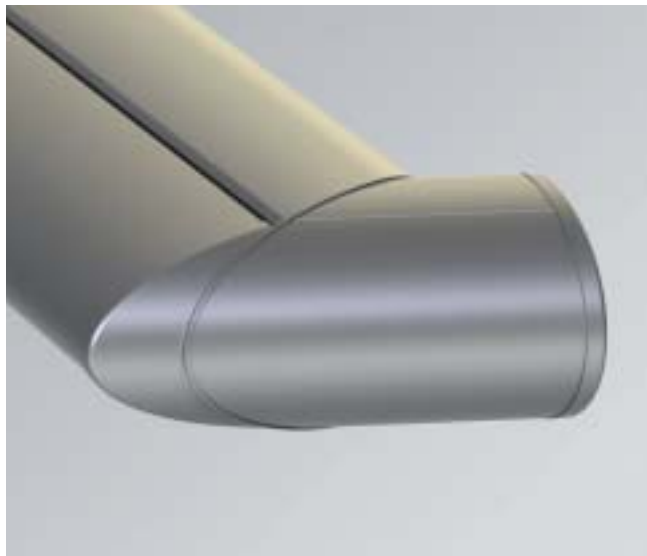

Geïntegreerde verticale zonwering – uw extra verkoopargument

Harmonieus geïntegreerde Volant Plus

De optionele verticale zonwering Volant Plus van de **weinor Zenara** is harmonieus opgenomen in het uitvalprofiel. Daardoor wordt de verticale zonwering elegant in de vormgeving van de **weinor Zenara** opgenomen.

De in het uitvalprofiel geïntegreerde Volant Plus biedt bij laagstaande zon extra zonwering bij een maximale volanthoogte van 210 cm. Bovendien zorgt de beschermde technologie van de zwevende lagering ervoor, dat bij een breedte tot 6,5 m een optimale doelstand van het volant wordt gerealiseerd.

Gecoördineerde besturing van de verticale zonwering

De Volant Plus kan met de afstandsbediening WeiTronic in- en uitgelopen worden. Een veiligheidsfunctie zorgt ervoor, dat het zonneschermscherm nooit per ongeluk met uitgelopen Volant Plus wordt ingelopen en daardoor bijvoorbeeld een gedekte tafel leeg veegt.

De 3-in-1 radiografische ontvanger regelt drie functies: het in- en uitlopen van het zonneschermscherm, de bediening van de elektrische volant en de geïntegreerde LED-verlichting van de **weinor Zenara**.

Bij de montage van de **weinor Zenara** met Combio-ontvanger is een enkele kabel voldoende, om het gehele zonneschermscherm inclusief Volant, motor en licht aan te sluiten en te bedienen. Daarbij wordt de kabel onzichtbaar geïnstalleerd in de holle kamers van de armen.