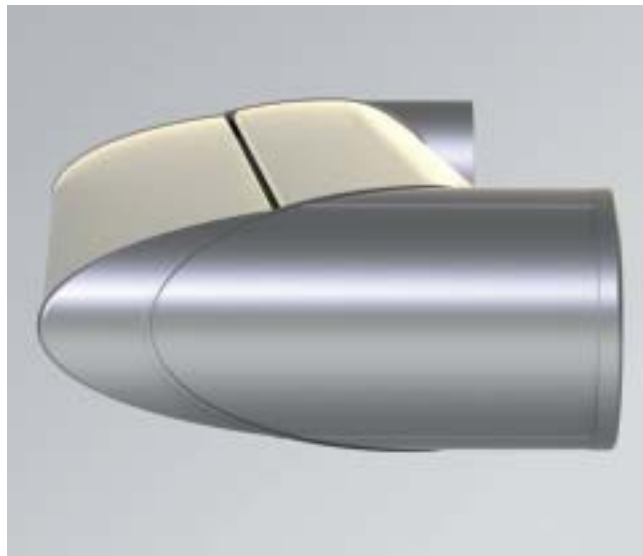

Minder onderhoud en energie nodig dankzij duurzame LED-verlichting

Innovatieve verlichting

De in de **weinor Zenara** opgenomen LED-verlichting geeft een aangenaam licht en heeft geen extra inbouwruimte nodig.

Geïntegreerde verticale zonwering – uw extra verkoopargument

**Harmonieus geïntegreerde Volant Plus**

De optionele verticale zonwering Volant Plus van de **weinor Zenara** is harmonieus opgenomen in het uitvalprofiel. Daardoor wordt de verticale zonwering elegant in de vormgeving van de **weinor Zenara** opgenomen.

De in het uitvalprofiel geïntegreerde Volant Plus biedt bij laagstaande zon extra zonwering bij een maximale volanthoogte van 210 cm. Bovendien zorgt de beschermde technologie van de zwevende lagering ervoor, dat bij een breedte tot 6,5 m een optimale doelstand van het volant wordt gerealiseerd.

Bij de montage van de **weinor Zenara** met Combio-ontvanger is een enkele kabel voldoende, om het gehele zonneschermscherm inclusief Volant, motor en licht aan te sluiten en te bedienen. Daarbij wordt de kabel onzichtbaar geïnstalleerd in de holle kamers van de armen.