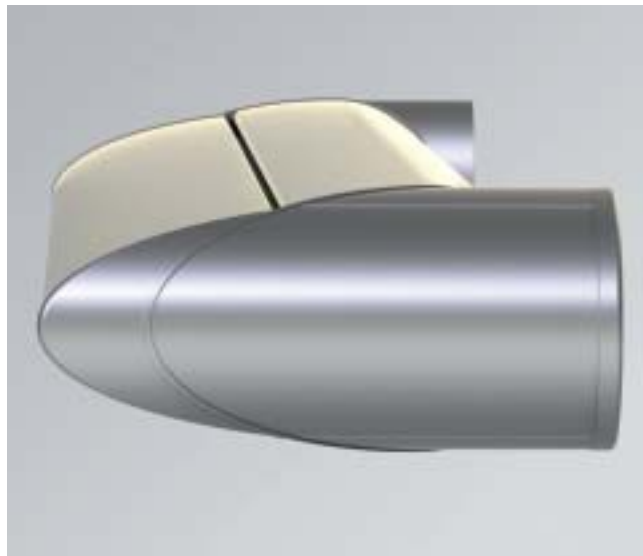

Minder onderhoud en energie nodig dankzij duurzame LED-verlichting

Innovatieve verlichting

De in de **weinor Zenara** opgenomen LED-verlichting geeft een aangenaam licht en heeft geen extra inbouwruimte nodig.

Geïntegreerde verticale zonwering – uw extra verkoopargument

**Harmonieus geïntegreerde Volant Plus**

De optionele verticale zonwering Volant Plus van de **weinor Zenara** is harmonieus opgenomen in het uitvalprofiel. Daardoor wordt de verticale zonwering elegant in de vormgeving van de **weinor Zenara** opgenomen.

De in het uitvalprofiel geïntegreerde Volant Plus biedt bij laagstaande zon extra zonwering bij een maximale volanthoogte van 210 cm. Bovendien zorgt de beschermde technologie van de zwevende lagering ervoor, dat bij een breedte tot 6,5 m een optimale doelstand van het volant wordt gerealiseerd.

De 3-in-1 radiografische ontvanger regelt drie functies: het in- en uitlopen van het zonnescherm, de bediening van de elektrische volant en de geïntegreerde LED-verlichting van de **weinor Zenara**.

Bij de montage van de **weinor Zenara** met Combio-ontvanger is een enkele kabel voldoende, om het gehele zonnescherm inclusief Volant, motor en licht aan te sluiten en te bedienen. Daarbij wordt de kabel onzichtbaar geïnstalleerd in de holle kamers van de armen.