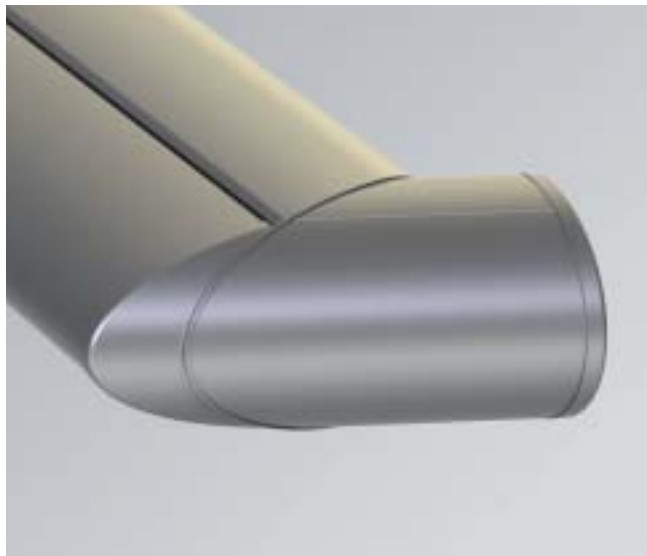

Geïntegreerde verticale zonwering – uw extra verkoopargument

Harmonieus geïntegreerde Volant Plus

De optionele verticale zonwering Volant Plus van de **weinor Zenara** is harmonieus opgenomen in het uitvalprofiel. Daardoor wordt de verticale zonwering elegant in de vormgeving van de **weinor Zenara** opgenomen.

De in het uitvalprofiel geïntegreerde Volant Plus biedt bij laagstaande zon extra zonwering bij een maximale volanthoogte van 210 cm. Bovendien zorgt de beschermde technologie van de zwevende lagering ervoor, dat bij een breedte tot 6,5 m een optimale doelstand van het volant wordt gerealiseerd.

Gecoördineerde besturing van de verticale zonwering

De Volant Plus kan met de afstandsbediening WeiTronic in- en uitgelopen worden. Een veiligheidsfunctie zorgt ervoor, dat het zonnescherm nooit per ongeluk met uitgelopen Volant Plus wordt ingelopen en daardoor bijvoorbeeld een gedekte tafel leeg veegt.

De 3-in-1 radiografische ontvanger regelt drie functies: het in- en uitlopen van het zonnescherm, de bediening van de elektrische volant en de geïntegreerde LED-verlichting van de **weinor Zenara**.

Bij de montage van de **weinor Zenara** met Combio-ontvanger is een enkele kabel voldoende, om het gehele zonnescherm inclusief Volant, motor en licht aan te sluiten en te bedienen. Daarbij wordt de kabel onzichtbaar geïnstalleerd in de holle kamers van de armen.