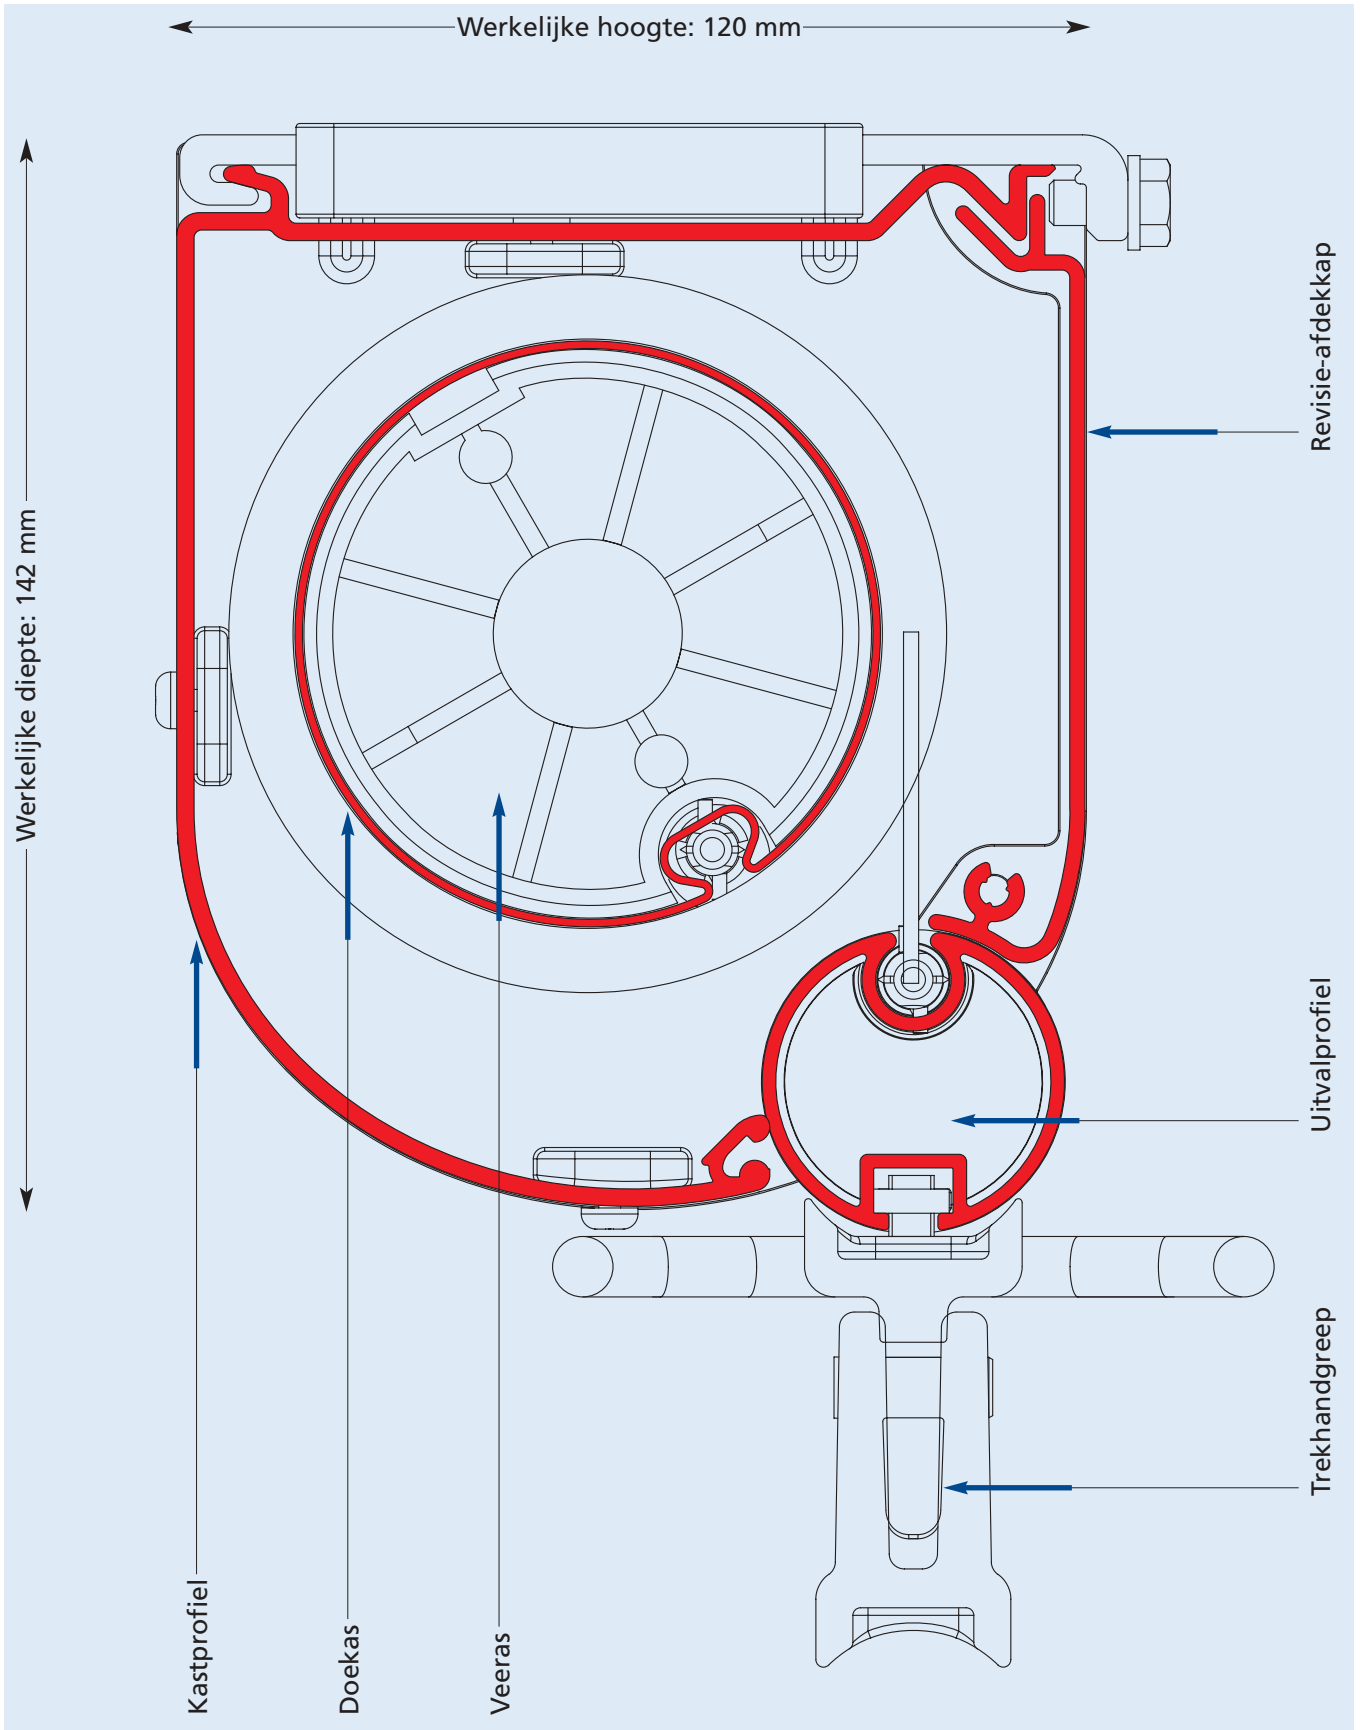

Doorsnedetekening Paravento – schaal 1:1