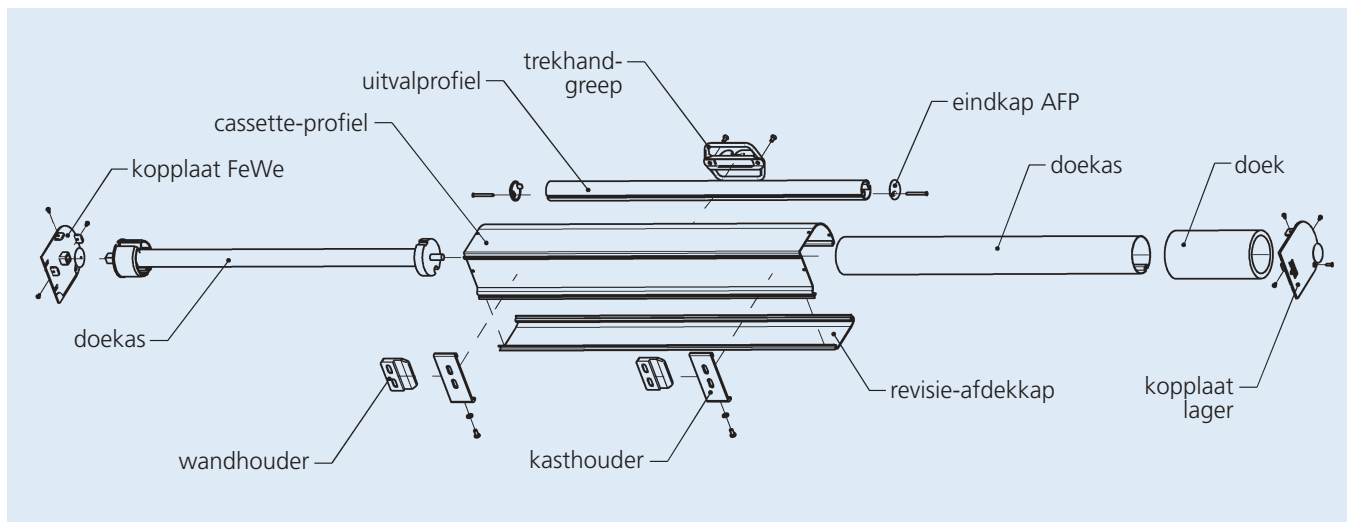

Explosietekening