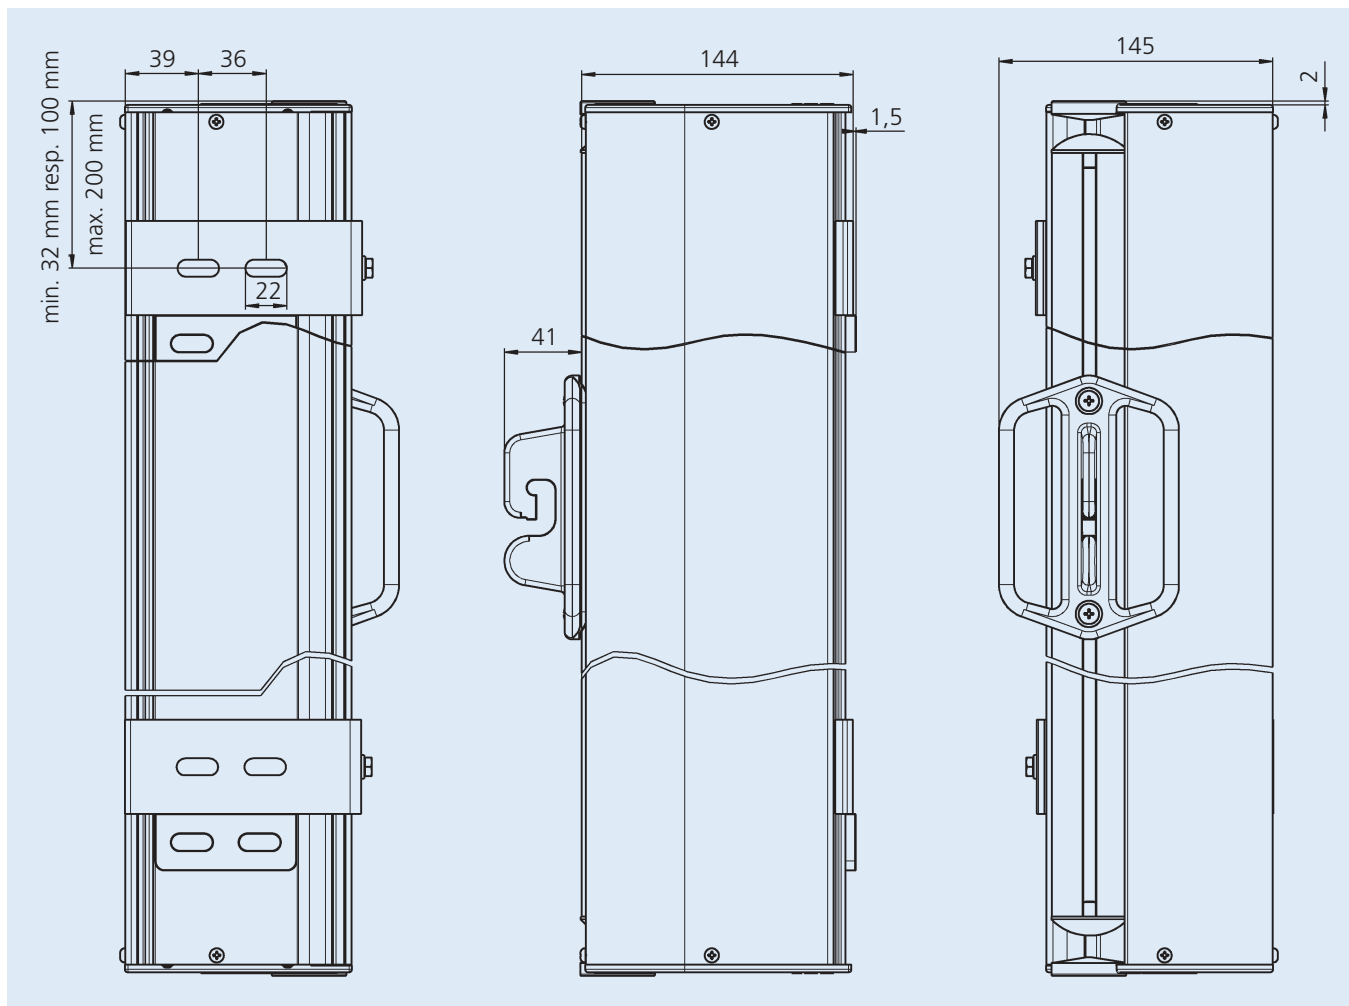

## Optionele bevestigingsvarianten

## Cassette-afmetingen

Technische veranderingen voorbehouden, September 2011

## Afmetingen standervoet